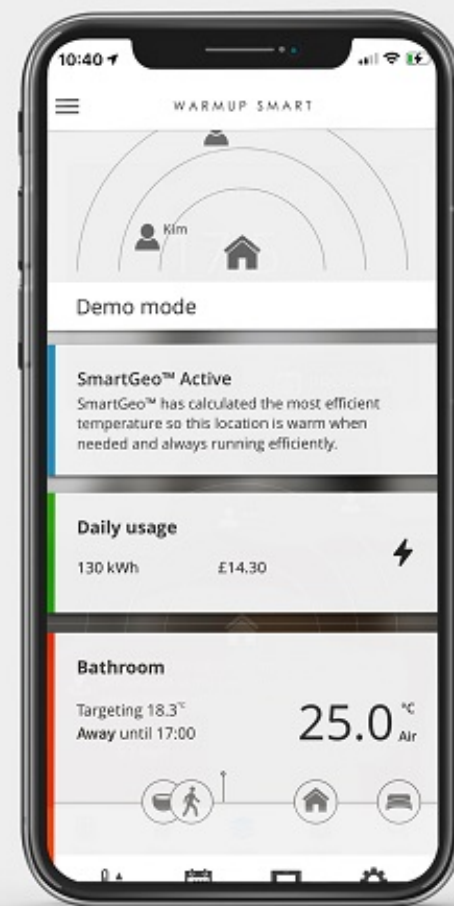

CONTROLE A TEMPERATURA DE ONDE ESTIVER

Baixe o app MyHeating by Warmup na App Store ou Google Play.