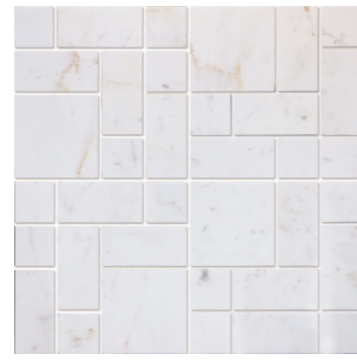

Piastrella Marmo Bianco
28,5cm x 28,5cm x 1,3cm
2080007 | Mármore | Polido
☞ ≠ V4