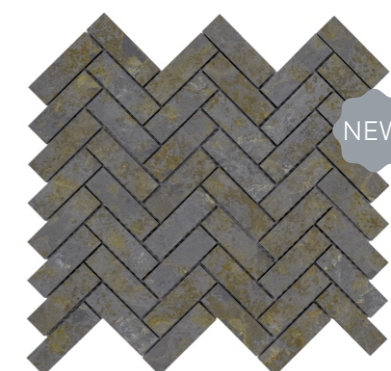

Pompeia Nero
28,6cm x 25,4cm x 0,9cm
2080025 | Pedra Natural | Natural

Pompeia Ferrugem
28,6cm x 25,4cm x 0,9cm
2080024 | Pedra Natural | Natural

✂ v4