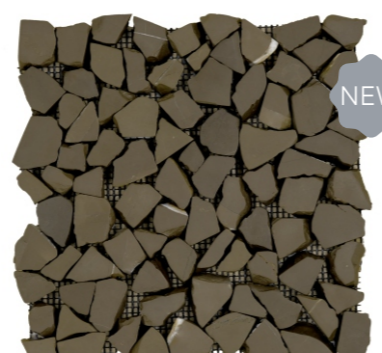

≠ V4

NEW

Pietra Square Nero
30cm x 30cm x 0,9cm
2050022

≠ V3

NEW

Pietra Mix Grigia
30cm x 30cm x 1cm
2050023

≠ V4

NEW