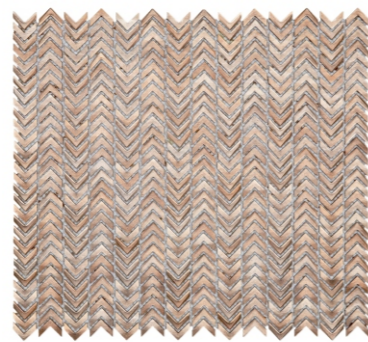

Metallo Filo Antico
30cm x 30cm x 0,8cm
2060020 | Alumínio | Escovado
✂ ✱ ⚡ ⚡ ≠ V3

Metallo Filo Grafite
30cm x 30cm x 0,8cm
2060001 | Alumínio | Escovado
✂ ✱ ⚡ ⚡ ≠ V3

Pentagono D'Oro
29cm x 29cm x 0,5cm
2060029 | Alumínio | Escovado
✂ ✱ ⚡ ⚡ ≠ V3

Pentagono Roseo
29cm x 29cm x 0,5cm
2060026 | Alumínio | Escovado
✂ ✱ ⚡ ⚡ ≠ V3

Pentagono Grafite
29cm x 29cm x 0,5cm
2060027 | Alumínio | Escovado
✂ ✱ ⚡ ⚡ ≠ V3

Punta Argento
28,7cm x 31,7cm x 0,3cm
2060024 | Alumínio | Escovado
✂ ✱ ⚡ ⚡ ≠ V4