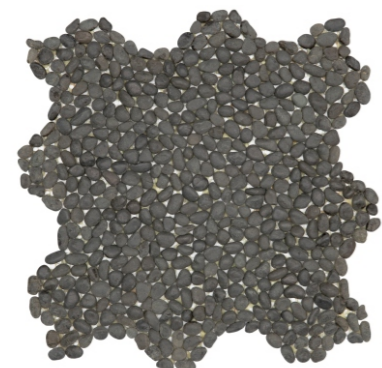

Estas pedrinhas de formatos irregulares encantam por sua textura, variação de cores e especialmente por sua singularidade.

Os seixos da Ritallio já vem telados e não sofrem nenhuma interferência de produtos químicos, o que mantém suas características e aspecto natural.

Material: Pedra Natural
Acabamento: Natural

Seixo Bianco
30cm x 30cm x 1cm
2050009

V3

Seixo Mezzo Bianco
30cm x 30cm x 1cm
2050011

V3

Seixo Mezzo Verde
30cm x 30cm x 1cm
2050012

V4

Seixo Piccolo Nero
30cm x 30cm x 1cm
2050014

V3

Seixo Piccolo Colorato
30cm x 30cm x 1cm
2050015

V4

Seixo Nero
30cm x 30cm x 1cm
2050010

V3

Coleção PIETRA

Material: Mármore e pedra
Acabamento: Natural

A Coleção Pietra ganhou grande destaque em nosso portfólio por entregar inúmeras possibilidades de paginação.