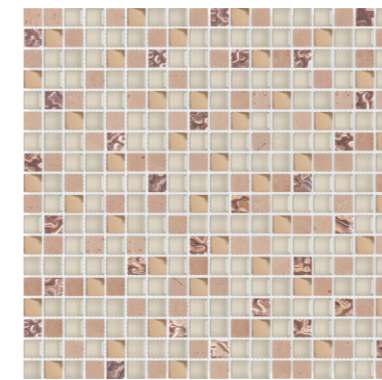

Ramati Decor
30cm x 30cm x 0,8cm
2020020 | Mármore, Vidro e Metal
☞ ✱ ≠ V3