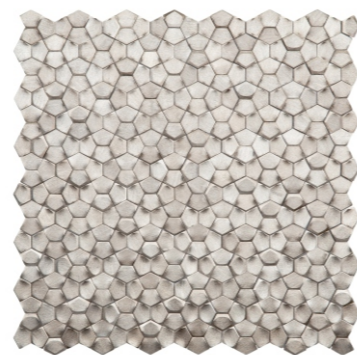

Metallo Filo Antico
30cm x 30cm x 0,8cm
2060020 | Alumínio | Escovado
✂ ✱ ⚡ ⚡ ≠ V3

Metallo Filo Grafite
30cm x 30cm x 0,8cm
2060001 | Alumínio | Escovado
✂ ✱ ⚡ ⚡ ≠ V3

Pentagono D'Oro
29cm x 29cm x 0,5cm
2060029 | Alumínio | Escovado
✂ ✱ ⚡ ⚡ ≠ V3

Pentagono Roseo
29cm x 29cm x 0,5cm
2060026 | Alumínio | Escovado
✂ ✱ ⚡ ⚡ ≠ V3

Pentagono Grafite
29cm x 29cm x 0,5cm
2060027 | Alumínio | Escovado
✂ ✱ ⚡ ⚡ ≠ V3

Punta Argento
28,7cm x 31,7cm x 0,3cm
2060024 | Alumínio | Escovado
✂ ✱ ⚡ ⚡ ≠ V4