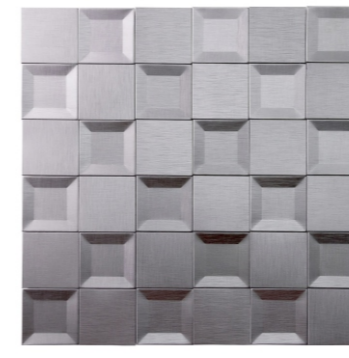

Quadratto Grafite
28,8cm x 28,8cm x 0,8cm
2060011 | Alumínio | Fosco
✂ ✱ ⚡ ⚡ ≠ V1