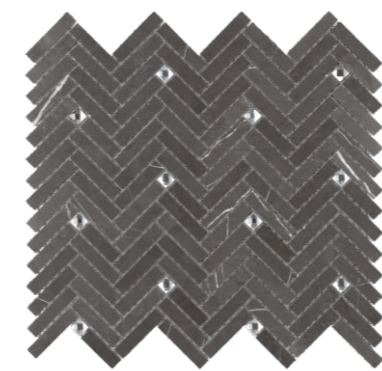

Spina Grigio
27,2cm x 24,8cm x 0,95cm
2080011 | Mármore | Polido
☞ ≠ V3

Spina Off White
27,2cm x 24,8cm x 0,95cm
2080010 | Mármore | Polido
☞ ≠ V3

Square Mix Branco
29cm x 29cm x 1,5cm
2080021 | Mármore | Polido
☞ ✱ ⚡ ≠ V3