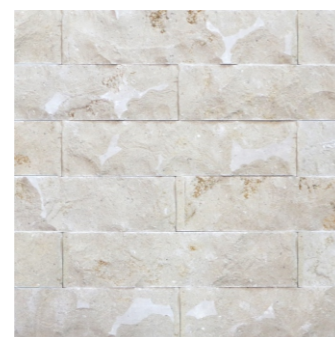

Coleção MATTONE

Os tradicionais tijolinhos da Ritallio continuam ganhando espaço em diversos projetos por todo o país.

Por se tratar de uma pedra natural bruta, o Mattone garante um efeito rústico e sofisticado aos ambientes. Nossa linha conta com 4 modelos que entregam variação de cores e tons.

O Mattone Grigio, com seus tons de cinza, entregam sobriedade aos ambientes. O Crema, devido seus veios que passeiam por tons de marrom e laranja, causam impacto ao olhar. O Mattone Fendi harmoniza com qualquer ambiente e proporciona um toque de sofisticação. Já o Travertino, por ser clássico e atemporal, garante destaque a qualquer projeto.

Revestimento: Mattone Travertino | Ambiente por: Studio Colnaghi Arquitetura e Interiores

Material: Mármore
Acabamento: Rústico

Revestimento: Mattone Grigio | Ambiente por: Arquiteto Athos Peruzzolo