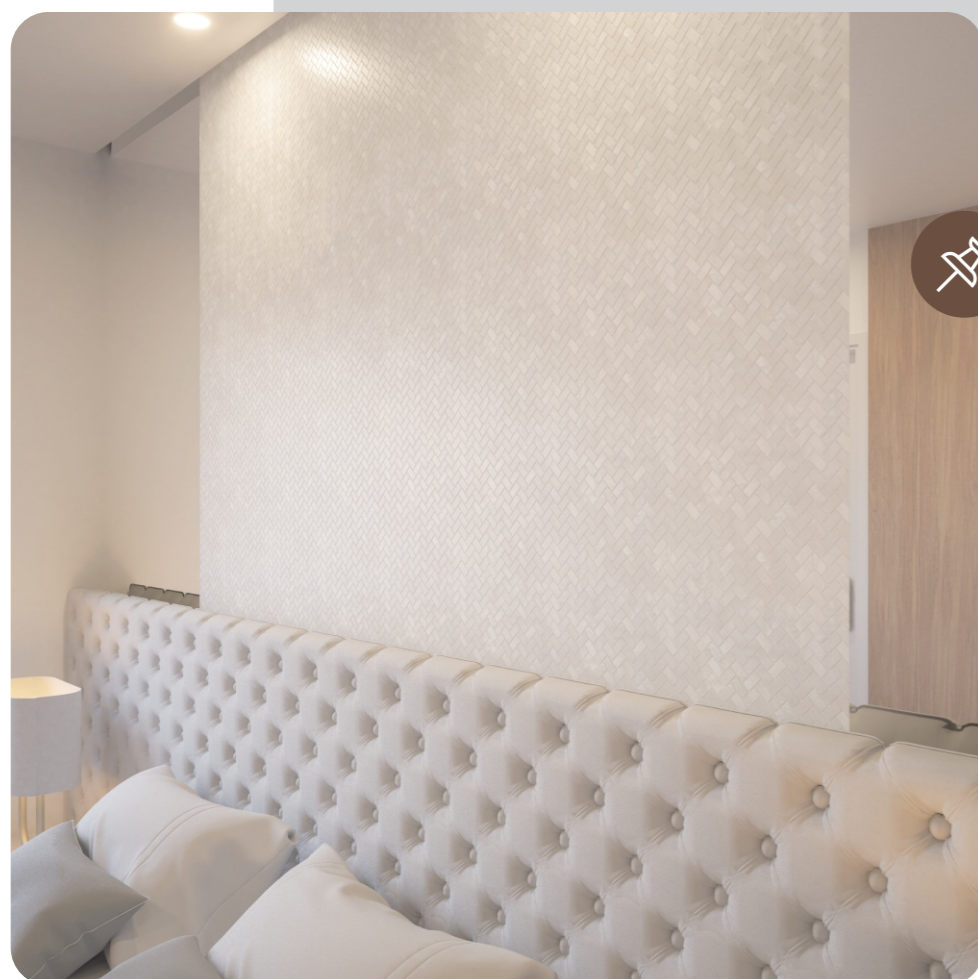

✂ v3

Pompeia Nero
28,6cm x 25,4cm x 0,9cm
2080025 | Pedra Natural | Natural

✂ v3

Pompeia Ferrugem
28,6cm x 25,4cm x 0,9cm
2080024 | Pedra Natural | Natural

✂ v4

Revestimento: Madrepérola Perla

Revestimento: Piastrilla Marmo Bianco | Ambiente por: Otavio Marques Arquitetura