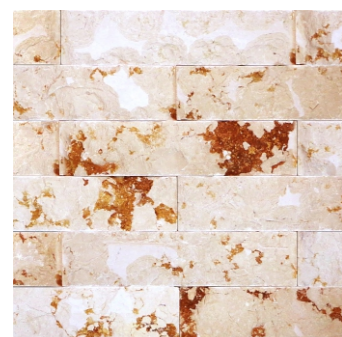

Coleção MATTONE

Os tradicionais tijolinhos da Ritallio continuam ganhando espaço em diversos projetos por todo o país.

Por se tratar de uma pedra natural bruta, o Mattone garante um efeito rústico e sofisticado aos ambientes. Nossa linha conta com 4 modelos que entregam variação de cores e tons.

O Mattone Grigio, com seus tons de cinza, entregam sobriedade aos ambientes. O Crema, devido seus veios que passeiam por tons de marrom e laranja, causam impacto ao olhar. O Mattone Fendi harmoniza com qualquer ambiente e proporciona um toque de sofisticação. Já o Travertino, por ser clássico e atemporal, garante destaque a qualquer projeto.