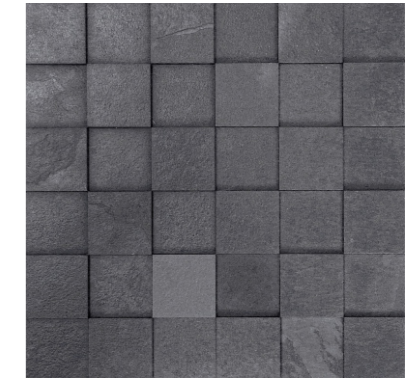

Revestimento: Rigue Grigio

Revestimento: Tavoletta Grigio

Tavoliere Bege
27,9cm x 27,9cm x 1,8cm
2080003 | Mármore | Natural
☞ ≠ v2

Tavoliere Bianco
27,9cm x 27,9cm x 1,5cm
2080002 | Mármore | Polido
☞ ≠ v4