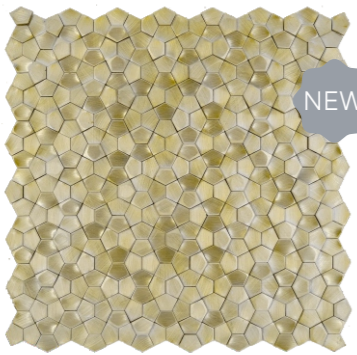

Pentagono D'Oro
29cm x 29cm x 0,5cm
2060029 | Alumínio | Escovado
✂ ✱ ⚡ ⚡ ≠ V3