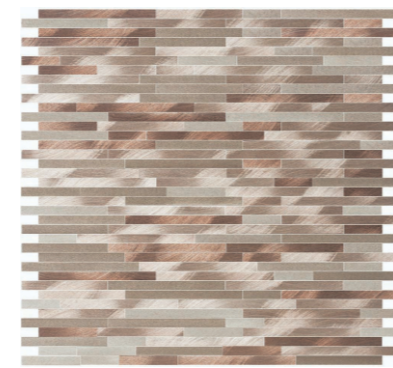

Metallo Filo Grafite
30cm x 30cm x 0,8cm
2060001 | Alumínio | Escovado
✂ ✱ ⚡ ⚡ ≠ V3