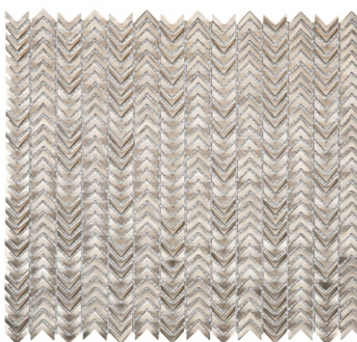

Metallo Filo Antico
30cm x 30cm x 0,8cm
2060020 | Alumínio | Escovado
✂ ✱ ⚡ ⚡ ≠ V3

Metallo Filo Grafite
30cm x 30cm x 0,8cm
2060001 | Alumínio | Escovado
✂ ✱ ⚡ ⚡ ≠ V3

Pentagono D'Oro
29cm x 29cm x 0,5cm
2060029 | Alumínio | Escovado
✂ ✱ ⚡ ⚡ ≠ V3

Pentagono Roseo
29cm x 29cm x 0,5cm
2060026 | Alumínio | Escovado
✂ ✱ ⚡ ⚡ ≠ V3

Pentagono Grafite
29cm x 29cm x 0,5cm
2060027 | Alumínio | Escovado
✂ ✱ ⚡ ⚡ ≠ V3

Punta Argento
28,7cm x 31,7cm x 0,3cm
2060024 | Alumínio | Escovado
✂ ✱ ⚡ ⚡ ≠ V4