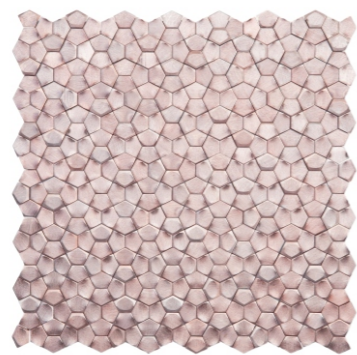

Pentagono Roseo
29cm x 29cm x 0,5cm
2060026 | Alumínio | Escovado
✂ ✱ ⚡ ⚡ ≠ V3