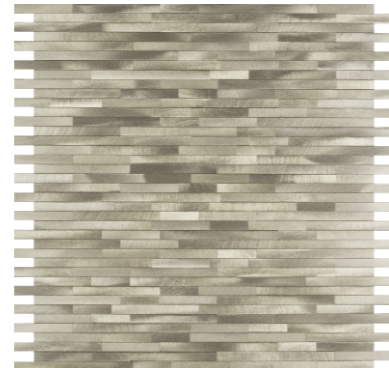

Metallo Filo Antico
30cm x 30cm x 0,8cm
2060020 | Alumínio | Escovado
✂ ✱ ⚡ ⚡ ≠ V3