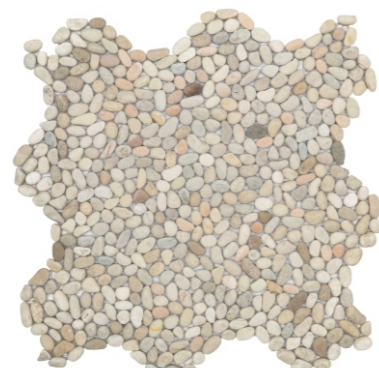

Seixo Piccolo Colorato
30cm x 30cm x 1cm
2050015

V4