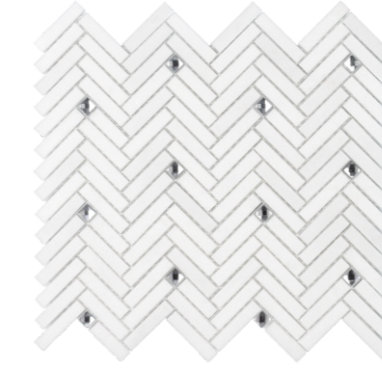

Spina Grigio
27,2cm x 24,8cm x 0,95cm
2080011 | Mármore | Polido
☞ ≠ V3

Spina Off White
27,2cm x 24,8cm x 0,95cm
2080010 | Mármore | Polido
☞ ≠ V3

Square Mix Branco
29cm x 29cm x 1,5cm
2080021 | Mármore | Polido
☞ ✱ ⚡ ≠ V3