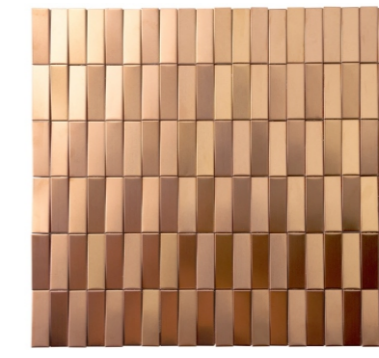

Tessere Cobre
31cm x 29cm x 0,8cm
2060006 | Aço | Polido
✂ ✱ ⚡ ⚡ ≠ V1