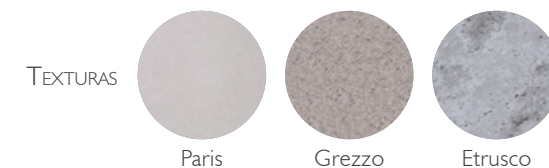

Dórica

TEXTURAS Paris Grezzo Etrusco

CORES