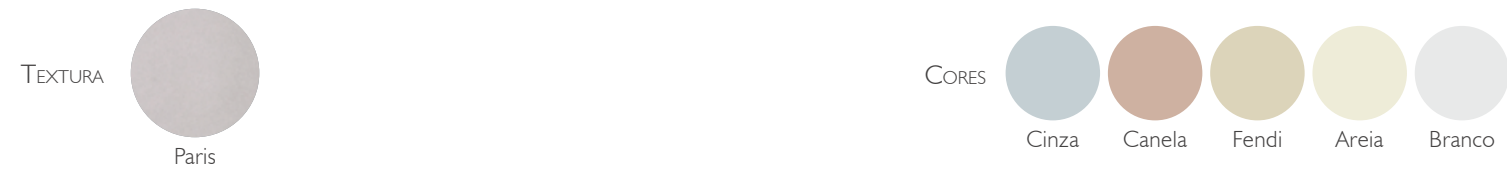

CLASSIC COLLECTION

TEXTURAS & CORES

Mosaico Paris