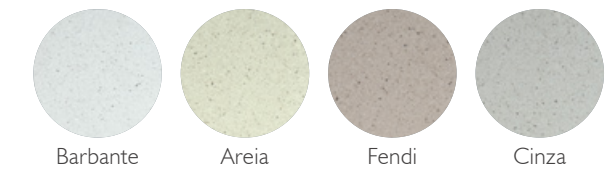

CLASSIC COLLECTION

TEXTURAS & CORES

Mosaico Paris

Grezzo / Mosaico Grezzo

Atérmica

Roccia

Atérmica Hard

Pacific

Crystalli

Ignis

CLASSIC COLLECTION

TEXTURAS & CORES

Crystalli Modular

Lime

Ekko Plus

Ekko Plus Block

Granitte Fino

Granitte Mezzo

Granitte Geométrico

Consulte disponibilidade de cores para a Linha Granitte Geométrico.