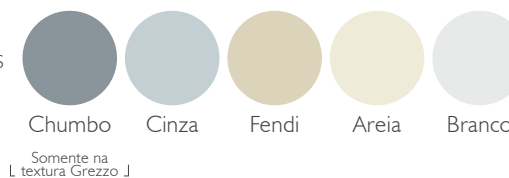

## Moledo Naturale / Tagliato

Branco Polar Castanho Marfim Cinza Chumbo

## Dórica

TEXTURAS Paris Grezzo Etrusco

CORES

Chumbo Cinza Canela Fendi Areia Branco  
Somente nas texturas Grezzo L e Etrusco J

## Origami / Squadri

TEXTURAS Paris Grezzo

CORES

Chumbo Cinza Fendi Areia Branco  
Somente na L textura Grezzo J

## Scaleno

TEXTURAS Paris Grezzo Etrusco

CORES

Chumbo Cinza Fendi Areia Branco  
Somente nas texturas L Etrusco e Grezzo J