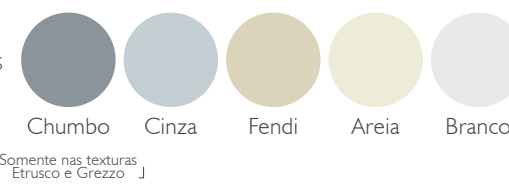

## Pedra Puglia

Branco Polar Castanho Fendi Cinza Chumbo

## Dórica

TEXTURAS Paris Grezzo Etrusco

CORES

Chumbo Cinza Canela Fendi Areia Branco  
Somente nas texturas Grezzo L e Etrusco J

## Origami / Squadri

TEXTURAS Paris Grezzo

CORES

Chumbo Cinza Fendi Areia Branco  
Somente na L textura Grezzo J

## Scaleno

TEXTURAS Paris Grezzo Etrusco

CORES

Chumbo Cinza Fendi Areia Branco  
Somente nas texturas L Etrusco e Grezzo J