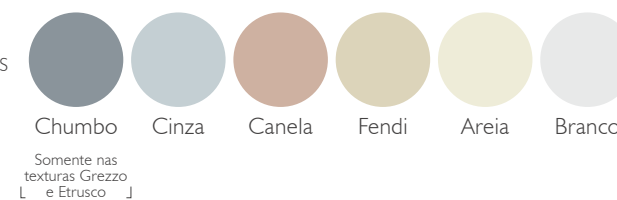

## Moledo Naturale / Tagliato

Branco Polar Castanho Marfim Cinza Chumbo

# CLASSIC COLLECTION

TEXTURAS & CORES

## Dórica

TEXTURAS Paris Grezzo Etrusco

CORES

Chumbo Cinza Canela Fendi Areia Branco  
Somente nas texturas Grezzo L e Etrusco J

## Scaleno

TEXTURAS Paris Grezzo Etrusco

CORES

Chumbo Cinza Fendi Areia Branco  
Somente nas texturas L Etrusco e Grezzo J