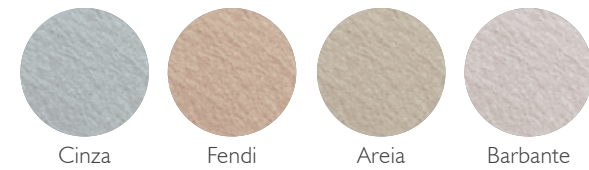

CLASSIC COLLECTION

TEXTURAS & CORES

Mosaico Paris

Grezzo / Mosaico Grezzo

Atérmica

Roccia

Atérmica Hard

Pacific

Crystalli

Ignis

CLASSIC COLLECTION

TEXTURAS & CORES

Crystalli Modular

Lime

Ekko Plus

Ekko Plus Block

Granitte Fino

Granitte Mezzo

Granitte Geométrico

Consulte disponibilidade de cores para a Linha Granitte Geométrico.