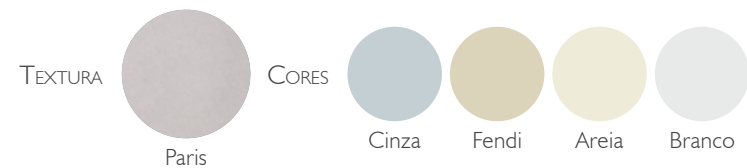

Branco Polar Castanho Marfim Cinza Chumbo

Prisma

TEXTURA Paris CORES Cinza Fendi Areia Branco

CLASSIC COLLECTION

TEXTURAS & CORES