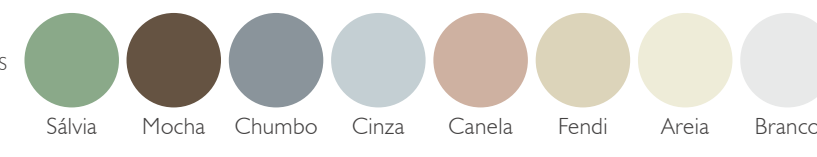

## Dórica

TEXTURAS Paris Grezzo Etrusco

CORES

Chumbo Cinza Canela Fendi Areia Branco  
Somente nas texturas Grezzo L e Etrusco J

## Origami / Squadri

TEXTURAS Paris Grezzo

CORES

Chumbo Cinza Fendi Areia Branco  
Somente na L textura Grezzo J

## Scaleno

TEXTURAS Paris Grezzo Etrusco

CORES

Chumbo Cinza Fendi Areia Branco  
Somente nas texturas L Etrusco e Grezzo J

## Etrusco / Mosaico Etrusco

TEXTURA Etrusco

CORES

Sálvia Mocha Chumbo Cinza Canela Fendi Areia Branco