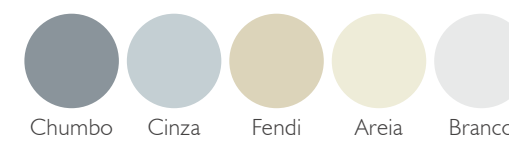

Chumbo Cinza Fendi Areia Branco