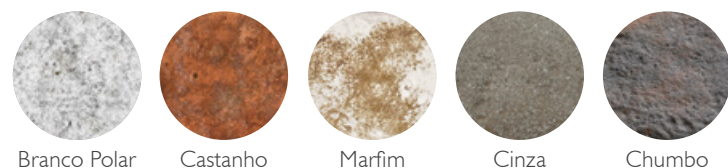

## Ecobrick

TEXTURAS Grezzo Stone

CORES

Ocre Capuccino Grigio Mercure Sauvignon Marfim Nero  
Somente na L textura Grezzo J

## Pedra Puglia

Branco Polar Castanho Fendi Cinza Chumbo

## Ecobrick Block

TEXTURAS SOFT Branco Rosso Chumbo

## Moledo Naturale / Tagliato

Branco Polar Castanho Marfim Cinza Chumbo