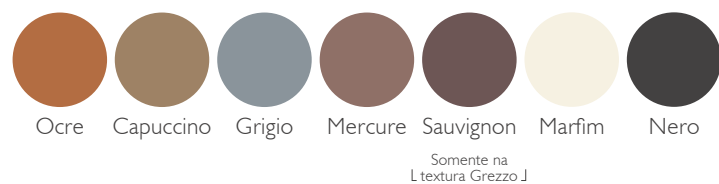

## Oxyden

Grafite Copper

## Ecobrick

TEXTURAS Grezzo Stone

CORES

Ocre Capuccino Grigio Mercure Sauvignon Marfim Nero  
Somente na L textura Grezzo J

## Dórica

TEXTURAS Paris Grezzo Etrusco

CORES

Chumbo Cinza Canela Fendi Areia Branco  
Somente nas texturas Grezzo L e Etrusco J

## Scaleno

TEXTURAS Paris Grezzo Etrusco

CORES

Chumbo Cinza Fendi Areia Branco  
Somente nas texturas L Etrusco e Grezzo J