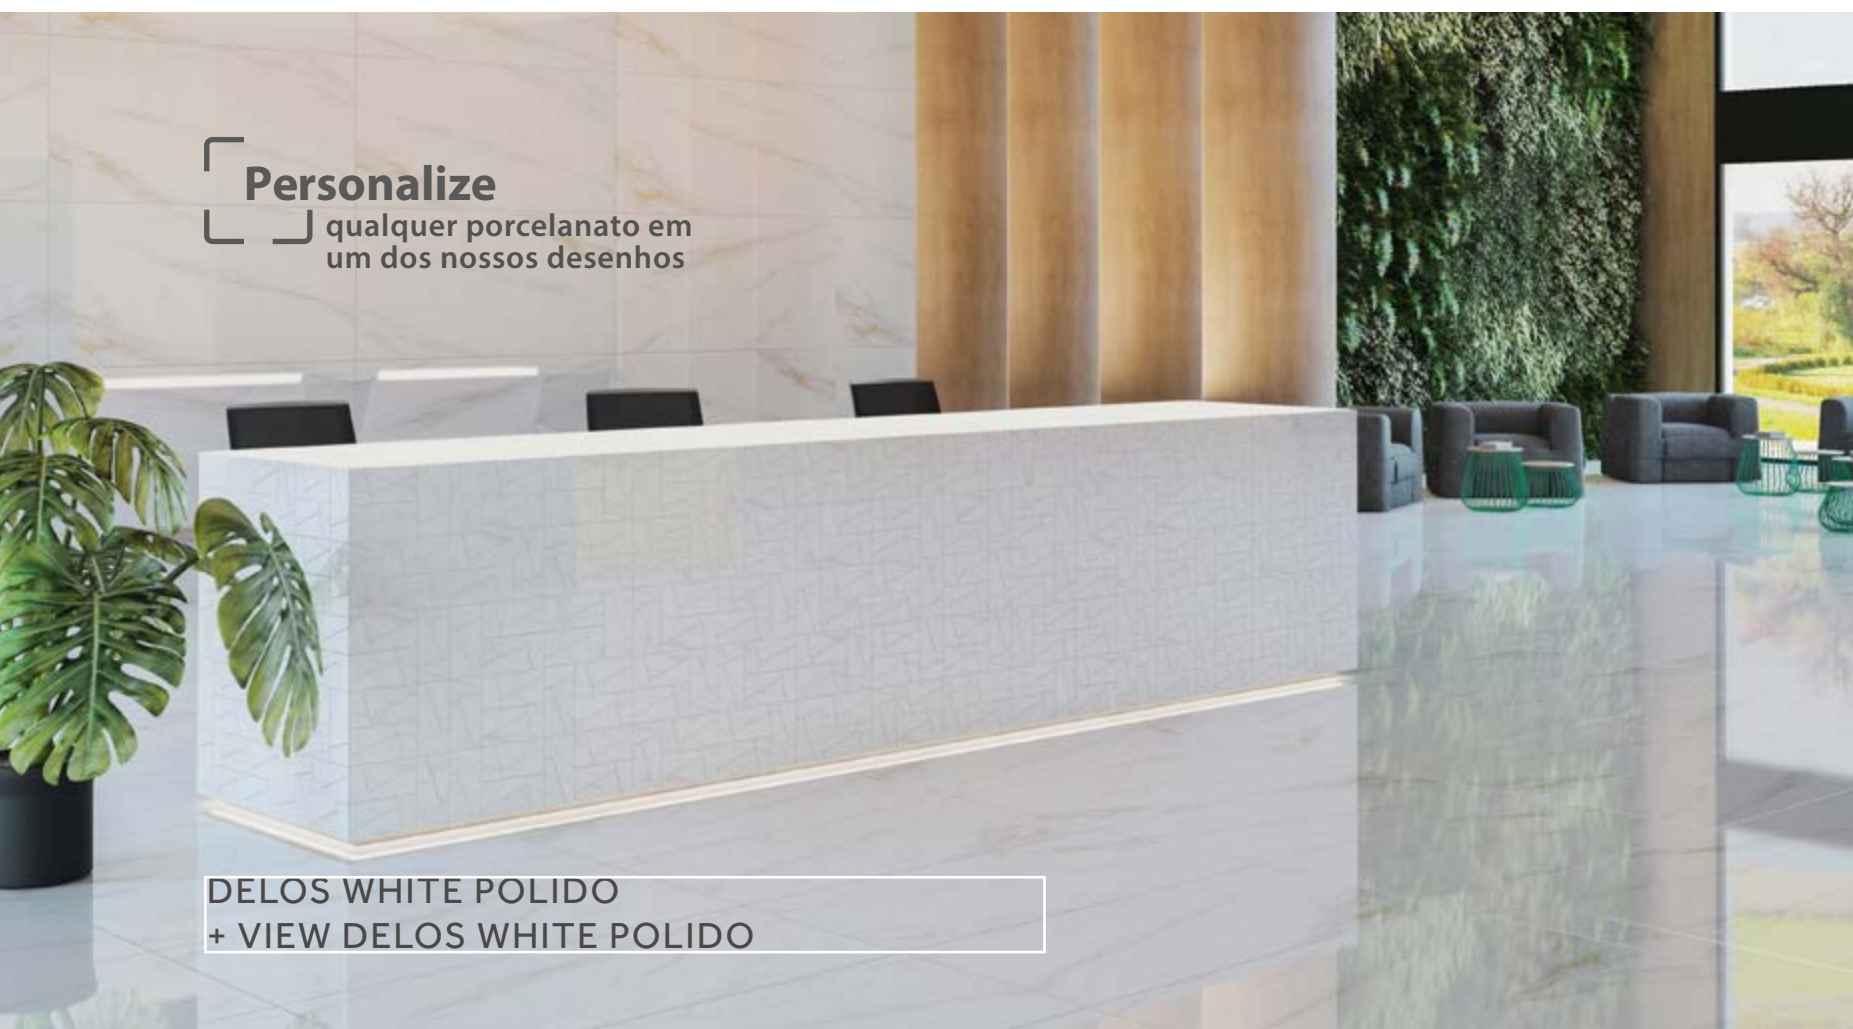

Classe 5

**Informações técnicas**

Porcelanato esmaltado

Trafegabilidade Moderada (PEI 4)

Resistência ao deslizamento R9

**Personalize**  
qualquer porcelanato em  
um dos nossos desenhos

DELOS WHITE POLIDO  
+ VIEW DELOS WHITE POLIDO