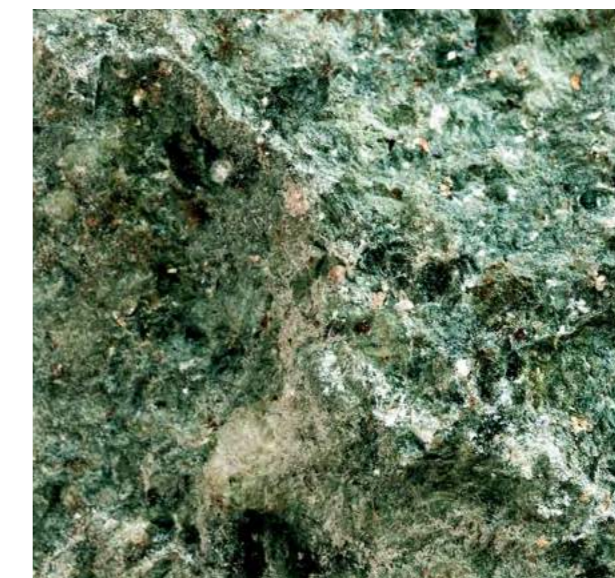

Hijau Bruta - Pedra / Tijolo

Cor: Tons de Verde

Pedra Hijau Bruta

Tamanhos: 10x10 / 20x20

Espessura 1,5~2,0 cm

Tijolo de Hijau Bruta