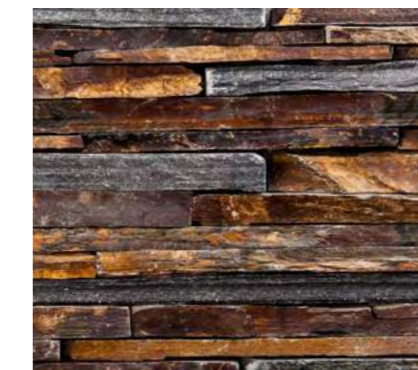

Oxidado Bruto