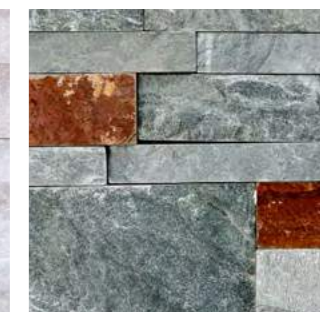

Tetris

Cores: Preto / Branco / Verde Oxi / Areia / Chumbo / Oxidado / Saara

Tamanho: 18x35 - **Espessura** 2,0 cm

Verde Oxi

Indicações: Paredes internas ou externas. Seu formato em "Z" garante uma paginação diferenciada.