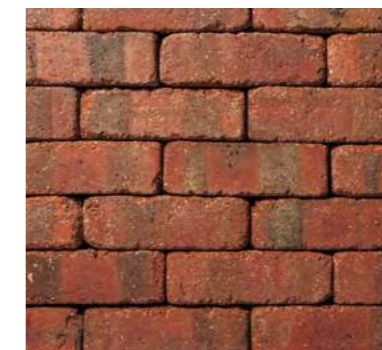

Tijolo "Piemonte"

Cores: Torino / Asti / Novara / Vercelli

Torino

Indicações: Áreas internas e externas, para revestimento de paredes.