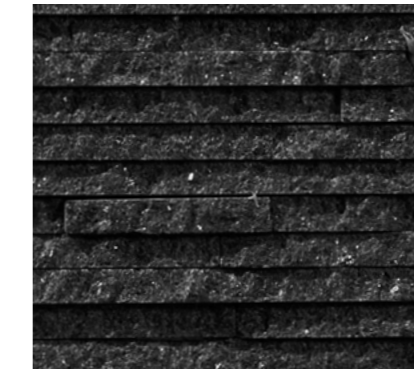

Chumbo

Oxidado

Saara

Indicações: Paredes internas ou externas. Seu formato em "Z" garante uma paginação diferenciada.

Chade

Cores: Preto / Branco / Oxidado Liso / Oxidado Bruto / Cinza Mescla

Tamanho: 18x35 - **Espessura** 2,0 cm