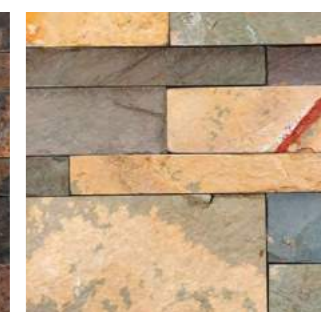

Chumbo

Oxidado

Saara

Indicações: Paredes internas ou externas. Seu formato em "Z" garante uma paginação diferenciada.

Chade

Cores: Preto / Branco / Oxidado Liso / Oxidado Bruto / Cinza Mescla

Tamanho: 18x35 - **Espessura** 2,0 cm