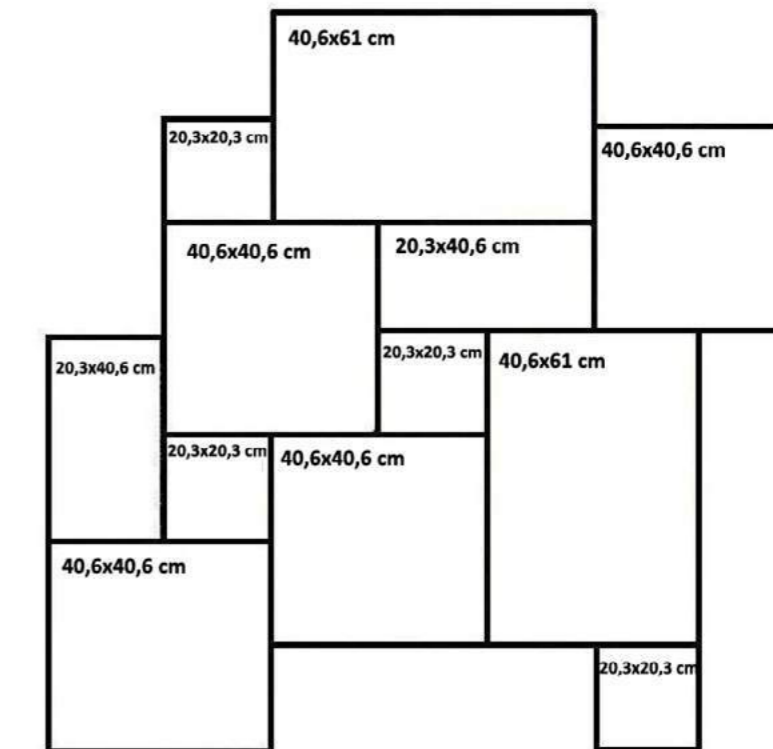

Paginação French Pattern

Cores: Tradicional / Noce

Tamanhos: que compõem a paginação:

20,3x20,3
20,3x40,6
40,6x40,6
40,6x61

Espessura 1,2cm

Indicações: Modelo de Paginação disponível nos Travertinos Anticato Tradicional e Noce e no Travertino Bruto Tradicional. Indicado para paredes e pisos em áreas internas ou externas, secas, úmidas e molhadas.