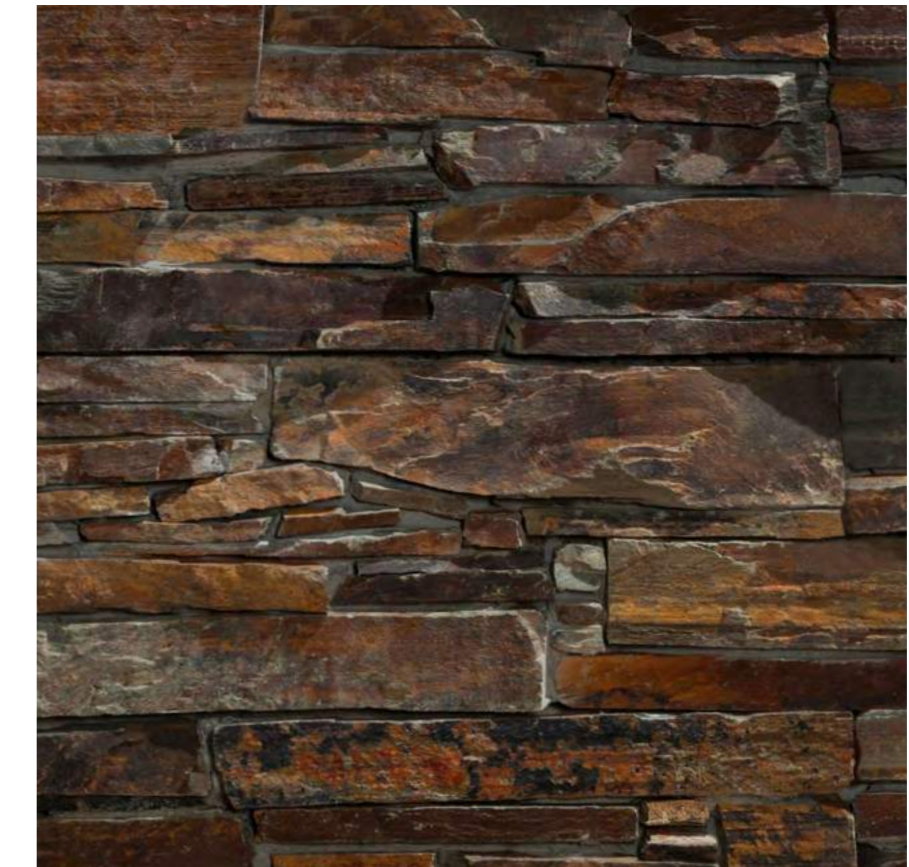

Pedra Oxi Canyon

Cor: Tons Oxidados

Tamanho: 20x55 - Espessura 2,0~3,0 cm

Indicações: Áreas internas e externas, para revestimento de paredes. Ótima opção para revestir fachadas ou dar um toque especial em projetos de arquitetura e paisagismo.