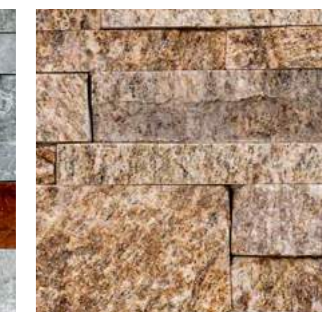

Tetris

Cores: Preto / Branco / Verde Oxi / Areia / Chumbo / Oxidado / Saara

Tamanho: 18x35 - **Espessura** 2,0 cm

Areia

Indicações: Paredes internas ou externas. Seu formato em "Z" garante uma paginação diferenciada.