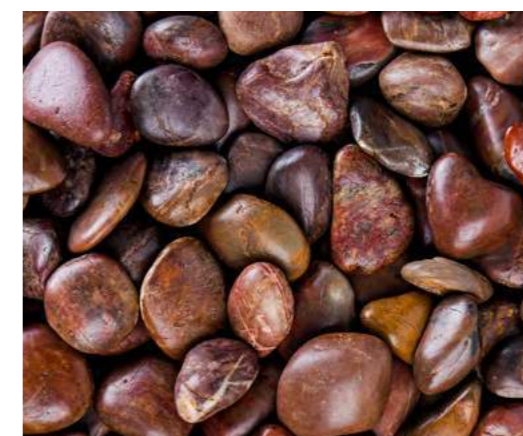

Seixo Polido Solto

Cores: Preto / Âmbar / Granada / Tigrado

Embalagem: Pack 20kg

Granada

Indicações: Áreas internas e externas, jardins, vasos, lareiras e projetos de paisagismo e design.