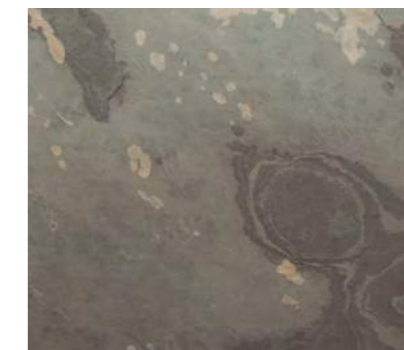

Lâmina de Pedra Skineer

Cores: Dakar / Kenya / Mali / Namíbia / Senegal / Tanzânia

Tamanho: 60x120 - **Espessura** 0,1~0,3 cm

Kenya

Indicações: Paredes e tetos, em áreas internas ou externas. Devido à sua flexibilidade, pode ser usada em áreas planas ou curvas de até 360°. Também pode ser utilizada no design de móveis e bancadas.