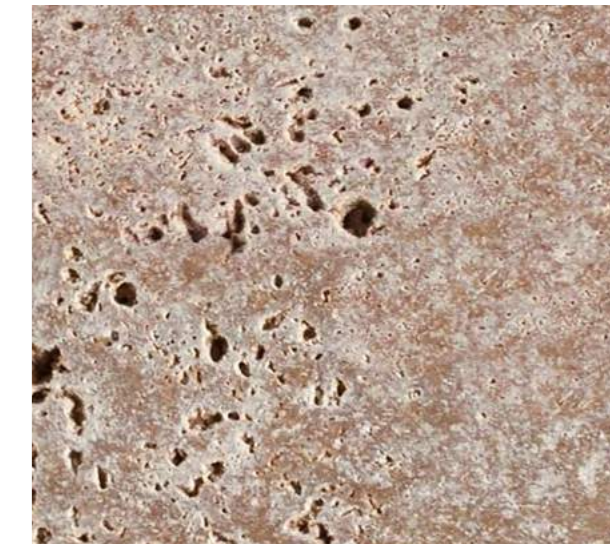

Travertino Anticato

Cores: Tradicional / Noce

Tradicional

Tamanhos: 10x10 / 30,5x30,5
Espessura 1,0 cm

40,6x61 / 45,7x45,7 / 61x61
Paginação French Pattern
Espessura 1,2 cm

61,5x91,5 - **Espessura 1,5 cm**

Borda/Degrau Boleado -
40,6x61 / 0,61m linear -
Espessura 2,0~4,0 cm

Noce

Tamanhos: 10x10 / 30,5x30,5
Espessura 1,0 cm

40,6x61 / Paginação French
Pattern - **Espessura 1,2 cm**

Borda/Degrau Boleado -
40,6x61 / 0,61m linear -
Espessura 2,0~4,0 cm