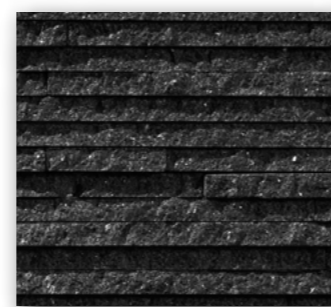

Pedra Maluca - Embalagem: Pack 20kg - Cor: Preto

Preto

Indicações: Áreas internas e externas, jardins, espelhos d'água e projetos de paisagismo e design.

Seixo "Fiji" Telado

Cores: Preto / Branco / Verde Mix

Tamanho: 30x30 - **Espessura** 1,0 cm

Preto

Branco

Verde Mix

Indicações: Áreas internas e externas, secas e molhadas. Pode ser aplicado em pisos, paredes, saunas, banheiros, espelhos d'água e em outros espaços, como jardineiras e cascatas.