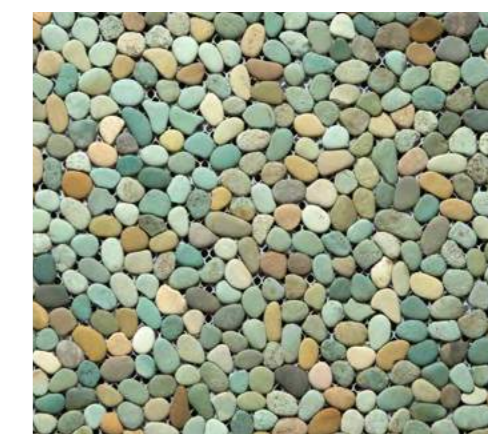

Verde Mix

Indicações: Áreas internas e externas, secas e molhadas. Pode ser aplicado em pisos, paredes, saunas, banheiros, espelhos d'água e em outros espaços, como jardineiras e cascatas.