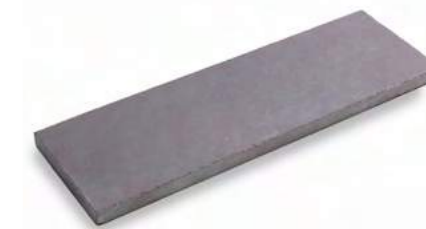

Tijolo "River Stone"

Cores: Tamisa / Eufrates / Ganges

Tamanho: 7,5x23,0 - **Espessura** 1,0 cm

Tamisa