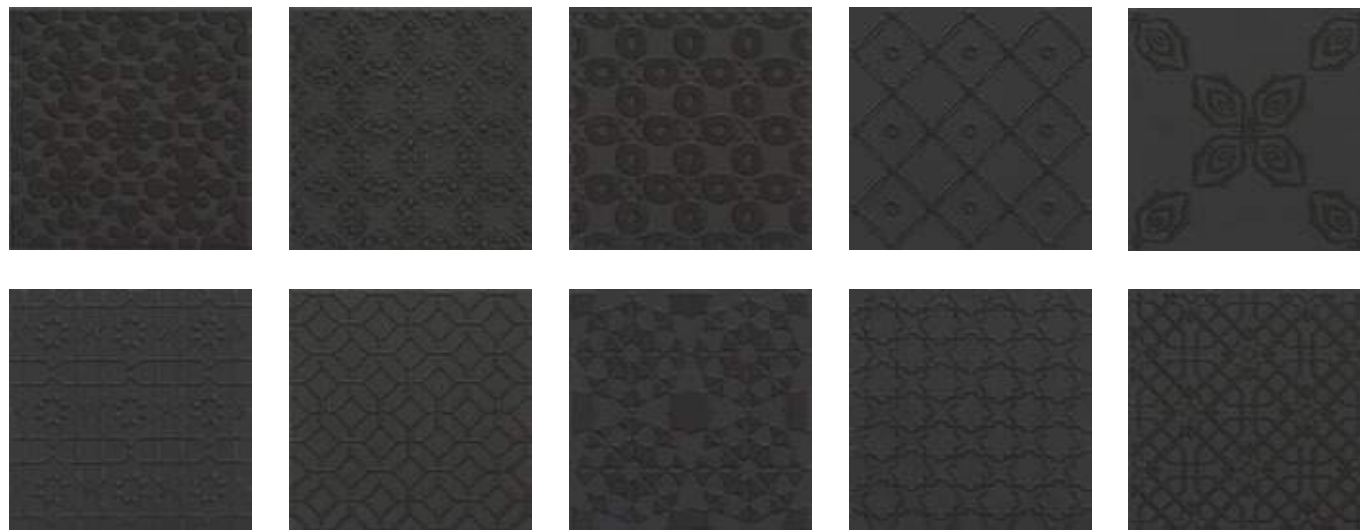

PATCH DARK

Azulejo | Wall Tile | Azulejo

O preto é capaz de evidenciar o essencial e há décadas se afirma como a cor que representa a elegância. Sobre a sedosa superfície cerâmica, as aplicações de grafismos delicados e brilhantes refletem a luz e se destacam naturalmente, inspirados nos efeitos criados pela água caindo sobre os materiais de textura fosca.

The black color has the ability to turn essence into evidence, and has been for decades long an elegance icon. Delicate, shiny graphic patterns applied on the silky ceramic surface reflect the light and effortlessly stand out. They draw upon the visual effects of falling water over mat textured materials.

El negro es capaz de poner de manifiesto lo esencial y desde hace décadas se consolida como el color que representa la elegancia. Sobre la sedosa superficie cerámica, las aplicaciones de grafismos delicados y brillantes reflejan la luz y se destacan naturalmente, inspirados en los efectos creados por el agua que cae sobre los materiales de textura opaca.

Patch Dark AC

19x19 cm | 8"x8"
BIII - V1