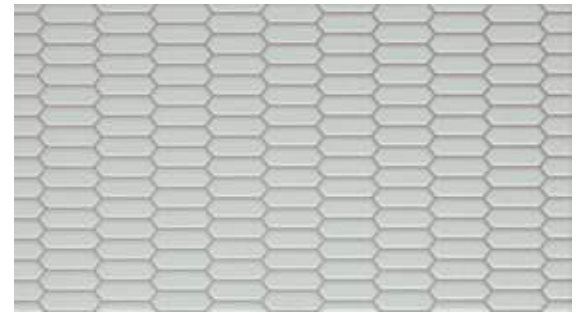

Favo Grigio AC

32,5x59 cm | 13"x24"
BIII - V1