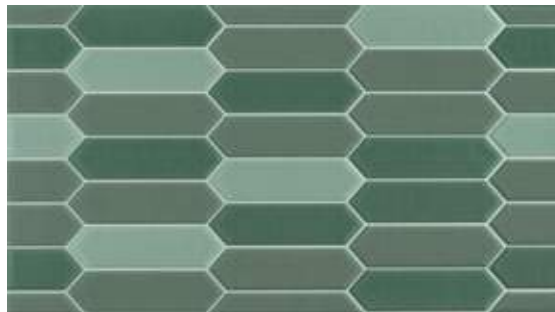

Ombre Menta BR

32,5x59 cm | 13"x24"
BIII - V1