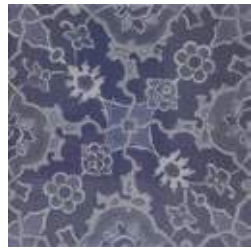

Black Sea 01 BR

20x20 cm | 8"x8"
BIII - V1