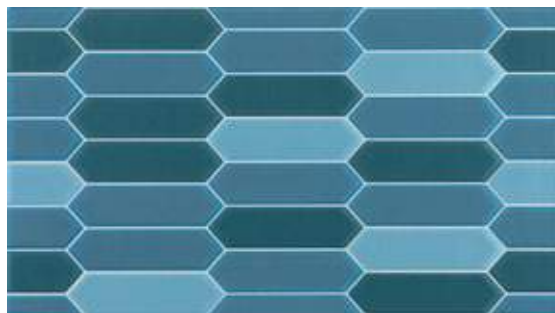

Ombre Menta BR

32,5x59 cm | 13"x24"
BIII - V1

Ombre Beige BR

32,5x59 cm | 13"x24"
BIII - V1

Ombre Turquesa BR

32,5x59 cm | 13"x24"
BIII - V1

SIXTIES

Porcelanato Esmaltado | Glazed Porcelain | Porcelanato Esmaltado