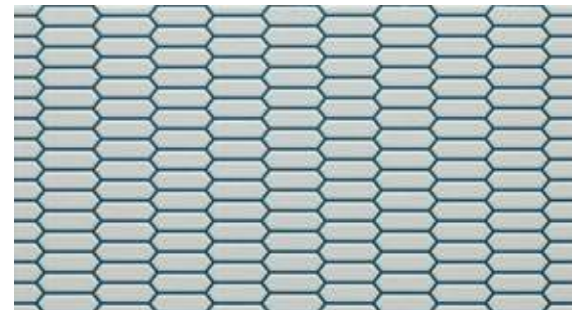

Favo Rosa AC

32,5x59 cm | 13"x24"
BIII - V1

Fiore Blu AC

32,5x59 cm | 13"x24"
BIII - V1

Palla Blu AC

32,5x59 cm | 13"x24"
BIII - V1

Favo Blu AC

32,5x59 cm | 13"x24"
BIII - V1