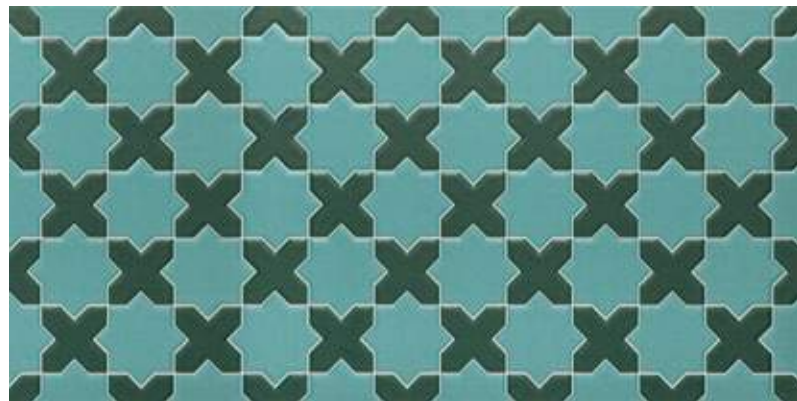

Profundos y enigmáticos, los matices de azul que van del turquesa al cobalto transportan al mar mediterráneo y su infinita variación cromática, una celebración de la naturaleza y la alegría de vivir. Los verdes de las montañas y olivos también reciben trabajos de superficie especiales y se suman al blanco de la azulejería con referencia española, íconos de nuestra propia historia.

Maiorca BR

45x90 cm | 18"x36"
BIII - V1

Sicília BR

45x90 cm | 18"x36"
BIII - V1

Ibiza BR

45x90 cm | 18"x36"
BIII - V1

Capri BR

45x90 cm | 18"x36"
BIII - V1

Patch Mar Azul Light BR

15x15 cm | 6"x6"
BIII - V1

Patch Mar Azul Dark BR

15x15 cm | 6"x6"
BIII - V1

Patch Mar Verde Light BR

15x15 cm | 6"x6"
BIII - V1

Patch Mar Verde Dark BR

15x15 cm | 6"x6"
BIII - V1