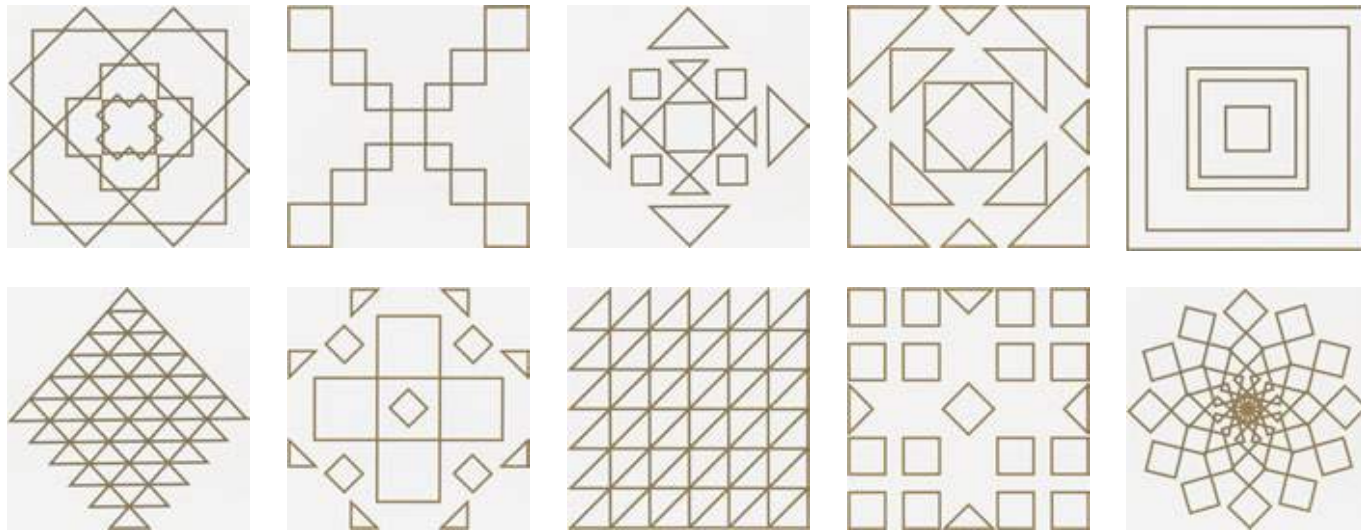

PATCH LIGHT

Azulejo | Wall Tile | Azulejo

Os traços enigmáticos e metálicos riscam a superfície branca e brilhante dos azulejos. Refletindo a pureza contemporânea do design gráfico e marcando um novo estilo decorativo, parecem se movimentar com a incidência da luz. Produzidos com técnicas cerâmicas especiais, a aplicação feita com matérias-primas a base de ouro e prata deixa os azulejos ainda mais sofisticados.

Enigmatic, metallic traces delineate the shiny, white surface of the wall tiles. They seem to move with the incidence of light, reflect the contemporary purity of the graphic design and set a new decorative style. Special manufacturing techniques are used in the production. Gold and silver-based raw materials applied to the wall tiles make them even more sophisticated.

Los trazos enigmáticos y metálicos marcan la superficie blanca y brillante de los azulejos. Reflejando la pureza contemporánea del diseño gráfico y marcando un nuevo estilo decorativo, parecen moverse con la incidencia de la luz. Producidos con técnicas cerámicas especiales, la aplicación hecha con materias primas a base de oro y plata deja los azulejos más sofisticados aún.

Patch Light Gold

19x19 cm | 8"x8"
BIII - V1