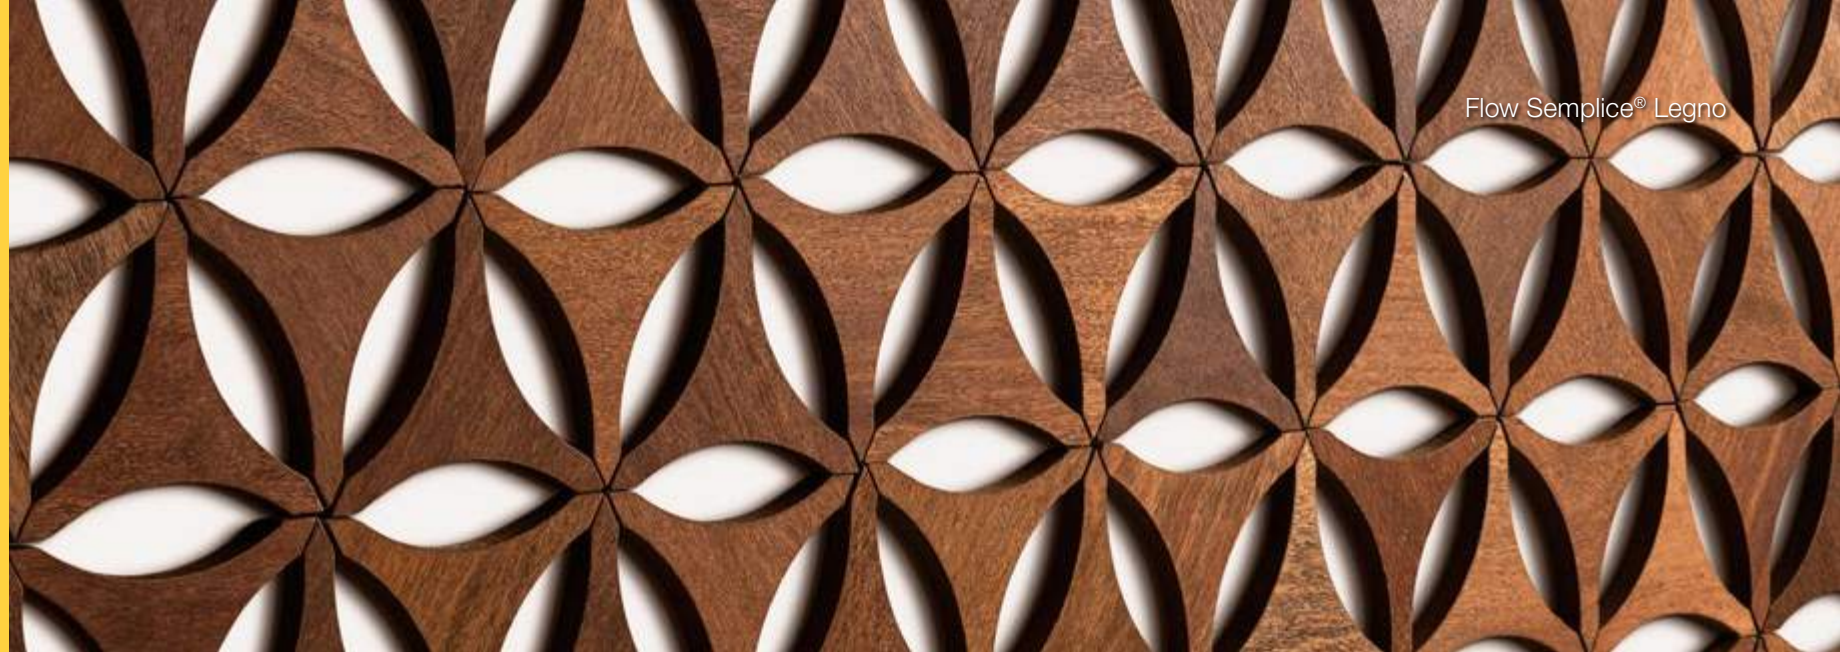

☞ ✱ ✂ ✂ ✂ ✂ ✂ V3

Hiris Semplice® Thassos
19 x 16,5 x 1,05 cm
740060
Mármore
Polido

☞ ✱ ✂ ✂ ✂ ✂ ✂ V3

Hiris Semplice® Ônix Nube
19 x 16,5 x 1,05 cm
740059
Ônix
Polido

☞ ✱ ✂ ✂ ✂ ✂ ✂ V4

Flow Semplice® Legno

Pétlas Semplice®
26,7 x 13,4 x 0,7 cm
740010
Madeira
Natural