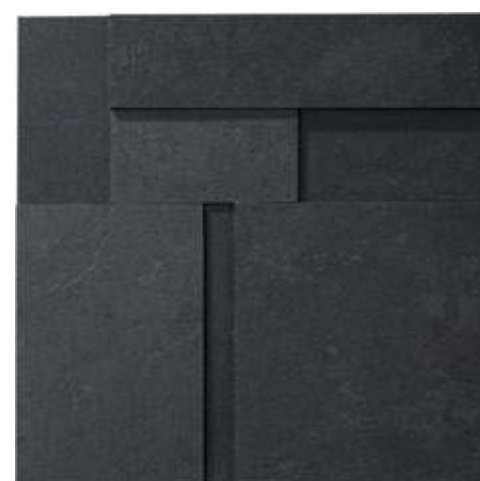

Mondrian Preto
29 x 29 x 2 cm
702162
Ardósia Natural

Ⓝ ≠ V2