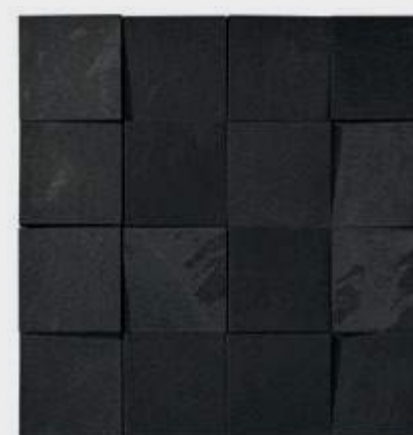

Cubus Preto
29 x 29 x 1,5 cm
701314
Ardósia Natural

Ⓝ ≠ V2