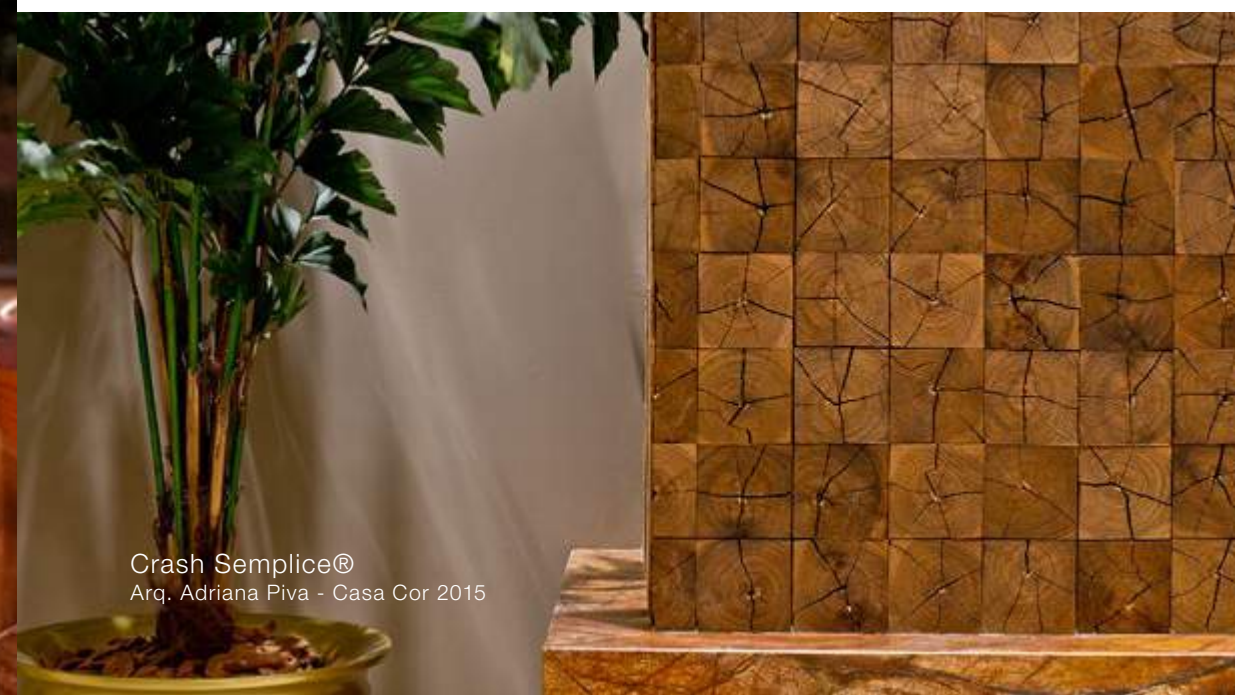

✂️ 🔪 🌀 🌀 ≠ ▸ V3

Flip Semplice® Legno
Kit 2 - 14,5 x 14,5 x 1,6 cm
740072
Madeira
Natural

✂️ 🔪 🌀 🌀 ≠ ▸ V3

Flip Semplice® Legno

Crash Semplice®
Arq. Adriana Piva - Casa Cor 2015

Os tons mais escuros, como cinza e grafite, são excelentes opções para quem busca decorações sofisticadas, pois dão um tom urbano e elegante para as construções modernas. A ardósia preta é ótima para a decoração de ambientes internos por valorizar o contraste entre tons claros e escuros.