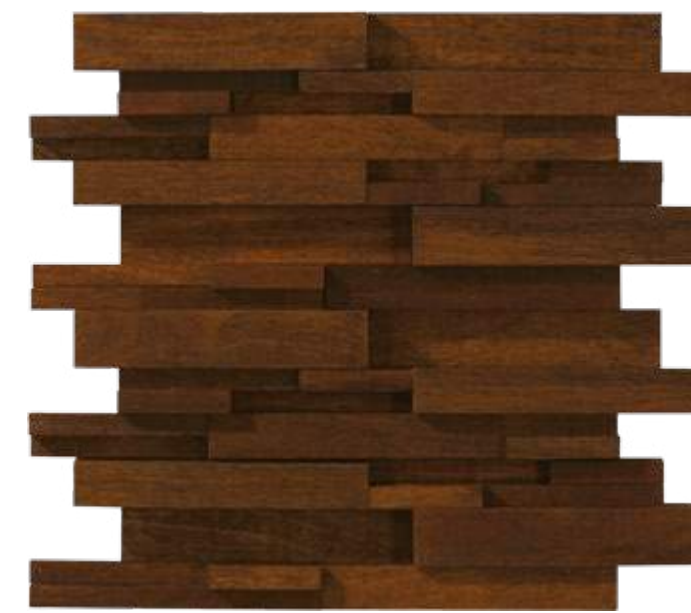

≠ V4

Abaporu Legno
29,1 x 29,1 x 2 cm
701782
Madeira
Natural

☞ ✱ ⚡ ⚡ ≠ V3

Niterói Legno

Metrópole Legno
26 x 26,4 x 2,6 cm
701653
Madeira
Natural

☞ ✱ ⚡ ⚡ ≠ V3

Metrópole Legno

Está cada vez mais fácil deixar a decoração com a sua cara e do seu jeito. Os revestimentos adesivos de madeira possuem uma tecnologia inovadora de assentamento, que permite a interação do produto com a superfície onde ele é aplicado. Todos eles contam com formatos elegantes e modernos para combinar com diferentes tipos de ambientes.