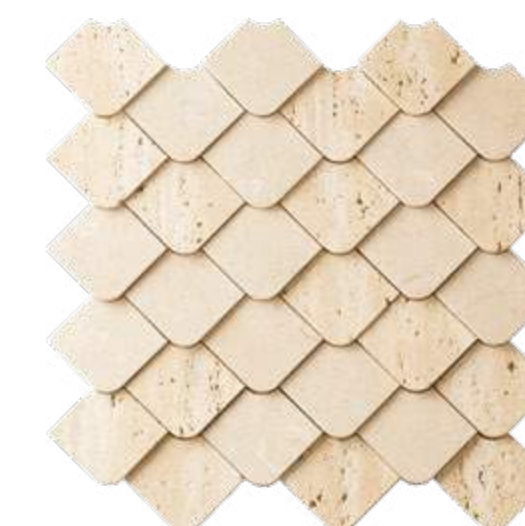

Alvorada Mix Bege
Anuário Espaço Revest 2012

Alvorada Mix Bege
26,2 x 26 x 1,5 cm
701665
Mármore
Natural e polido

☞ ≠ V3