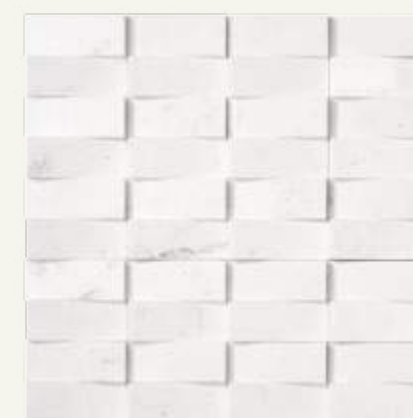

☞☞ V4

Cubus Thassos
29 x 29 x 1,5 cm
701569
Mármore
Polido

☞☞☞☞☞ V2

Cubus Piguês
29 x 29 x 1,5 cm
701458
Mármore
Polido

☞☞☞☞☞ V3

Tramas Piguês
29 x 29 x 1,5 cm
702243
Mármore
Polido

☞☞☞☞☞ V3

Chess Piguês Macchiato
28 x 28 x 1 cm
702117
Mármore
Rústico