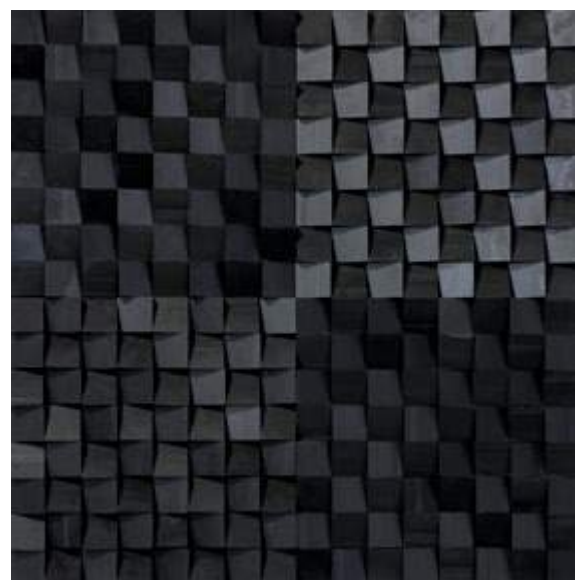

Ópus Preto
28,8 x 28,8 x 1,1 cm
702148
Ardósia
Natural

⚡ ≠ V2