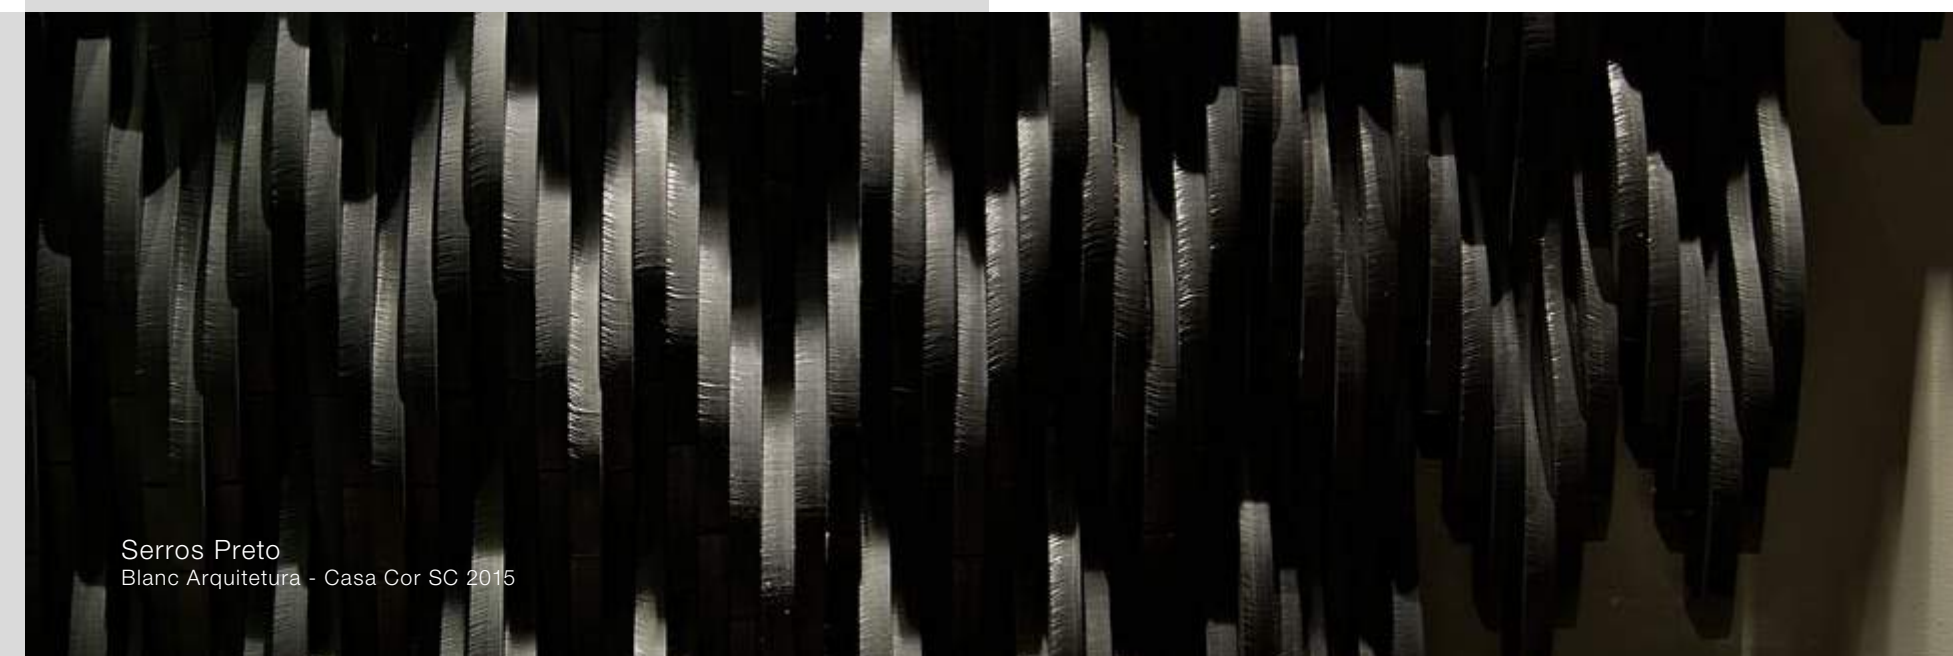

Linea 77 Nero
28,7 x 28,7 x 1 cm
702203
Mármore
Rústico e polido

Ⓝ ✂ ≠ V3

Serros Preto
Blanc Arquitetura - Casa Cor SC 2015

Serros Preto
29,7 x 10,8 x 3,6 cm
701953
Ardósia
Natural

✂ ≠ V2

Waterloo Grigio

Waterloo Clássico
7,25 x 29,5 x 1,5 cm
702249
Mármore
Acetinado