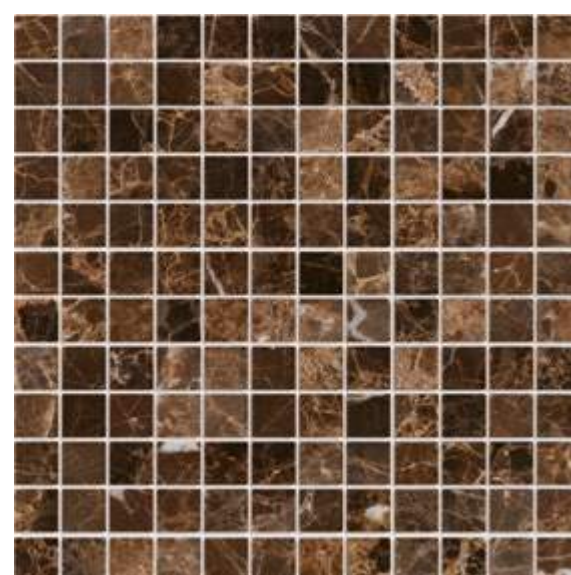

Sharp Marrom
28,2 x 28,2 x 1 cm
701531
Mármore
Polido

≠ V4

Vision Marrom
27,7 x 27,7 x 1 cm
701535
Mármore
Anticato

≠ V4

Spot Marrom
28,7 x 28,7 x 1 cm
701533
Mármore
Polido

≠ V4

Unique Marrom
27,7 x 27,7 x 1 cm
701532
Mármore
Polido