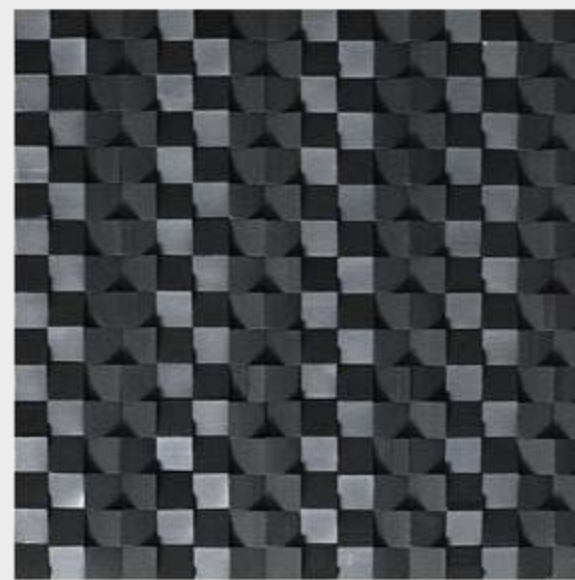

☞ ✱ ⚡ ⚡ ≠ V3

Ópus Preto

Ópus Preto
28,8 x 28,8 x 1,1 cm
702148
Ardósia
Natural

⚡ ≠ V2

Ópus Plissé Preto
28,8 x 28,8 x 1,1 cm
702198
Ardósia
Natural

Ⓝ ⚡ ≠ V2

Box Preto
29 x 29 x 1,5 cm
701959
Ardósia
Natural