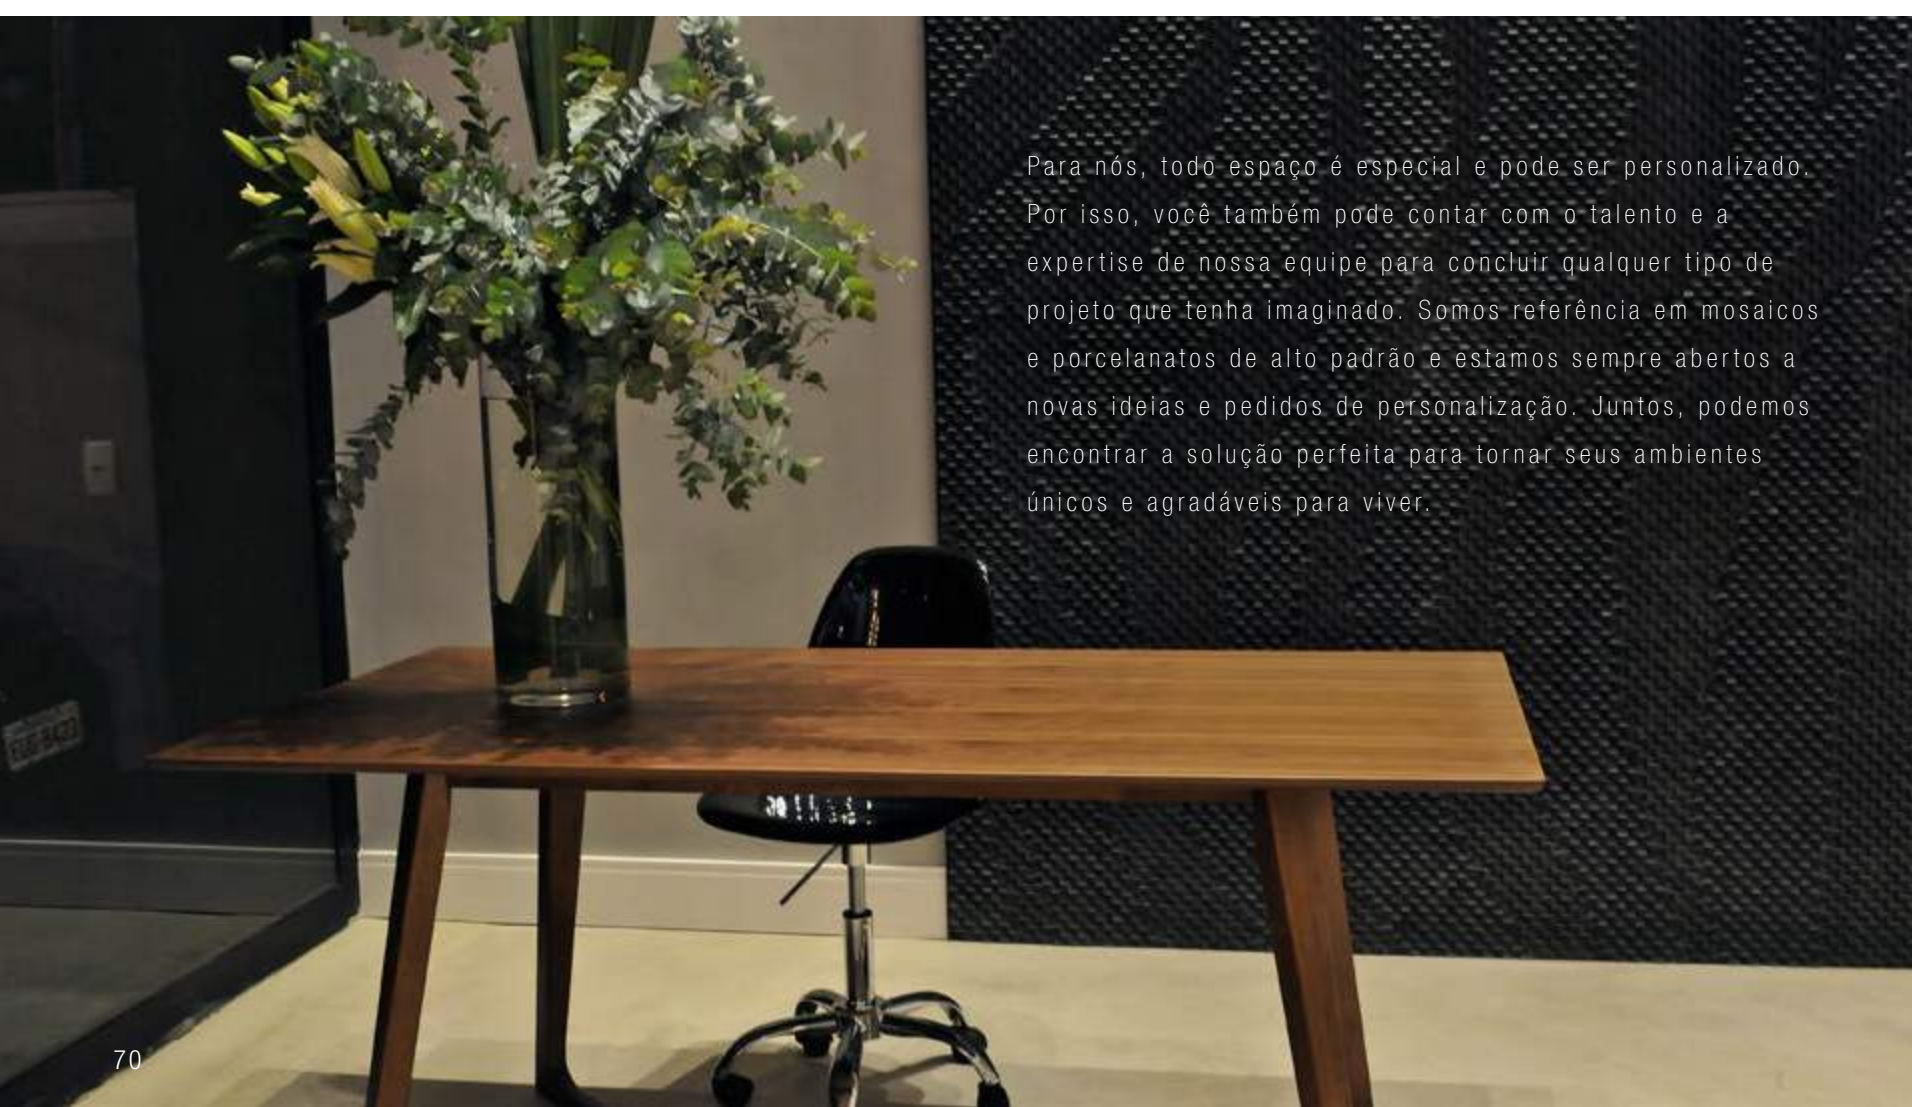

EXPLORE NOVAS
POSSIBILIDADES
COM DIFERENTES
FORMATOS

Alinhados

Chevron

Tijolinhos

SOLUÇÕES PERSONALIZADAS PARA SEUS
**PROJETOS
ESPECIAIS**

Para nós, todo espaço é especial e pode ser personalizado. Por isso, você também pode contar com o talento e a expertise de nossa equipe para concluir qualquer tipo de projeto que tenha imaginado. Somos referência em mosaicos e porcelanatos de alto padrão e estamos sempre abertos a novas ideias e pedidos de personalização. Juntos, podemos encontrar a solução perfeita para tornar seus ambientes únicos e agradáveis para viver.