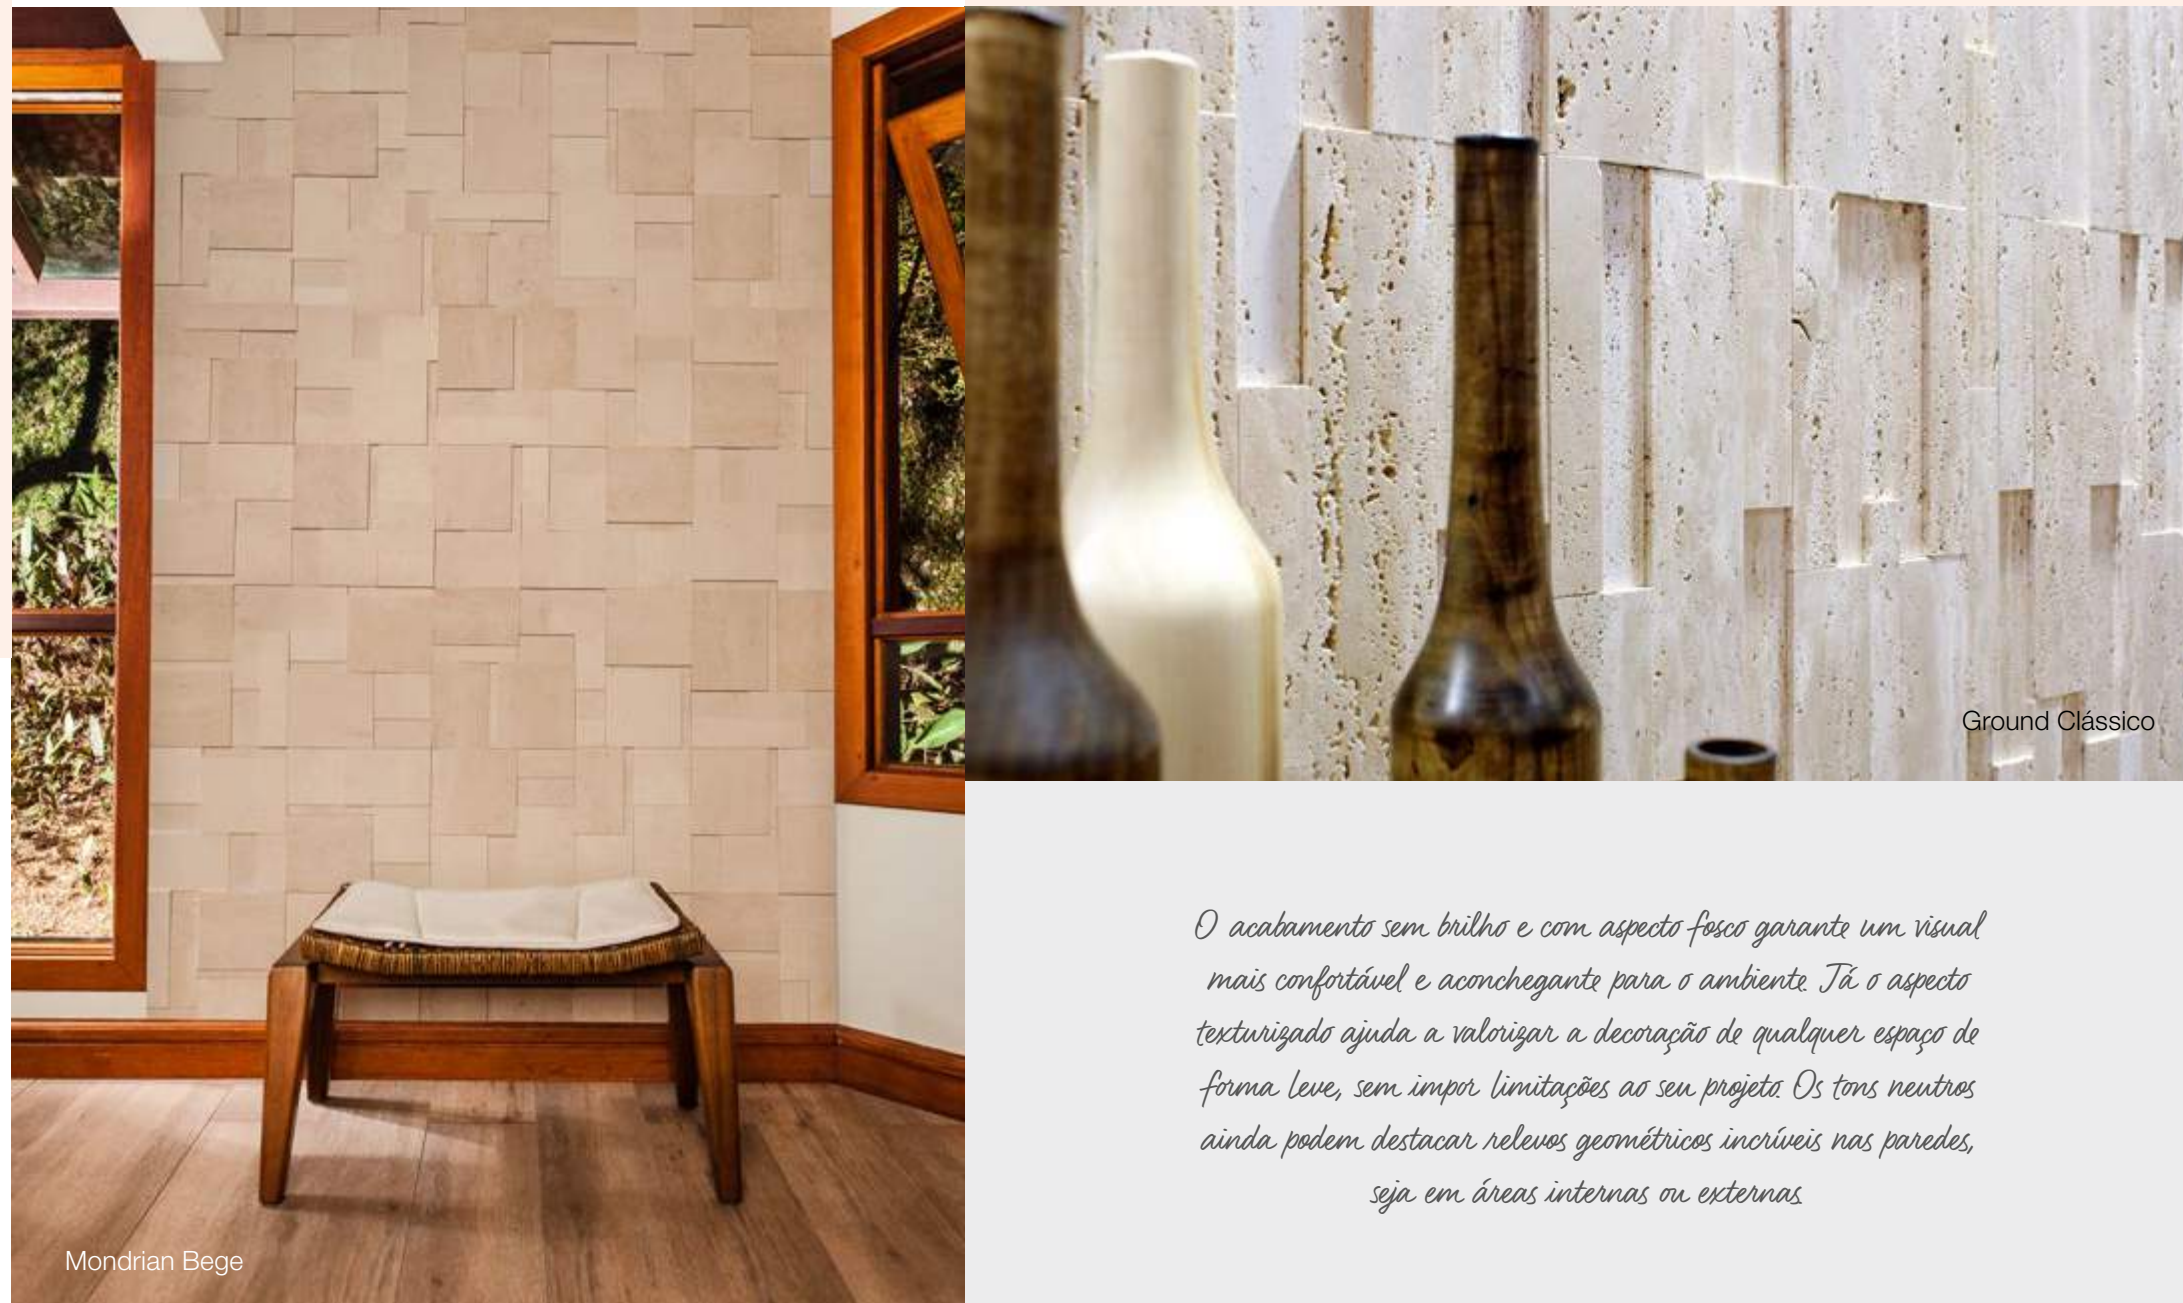

≠ V3

≠ V3

Ground Clássico
43,95 x 17,1 x 1,5 cm
701301
Mármore
Acetinado

≠ V3

≠ V3

≠ V3

≠ V3

≠ V3

≠ V3

≠ V3

≠ V3

≠ V3