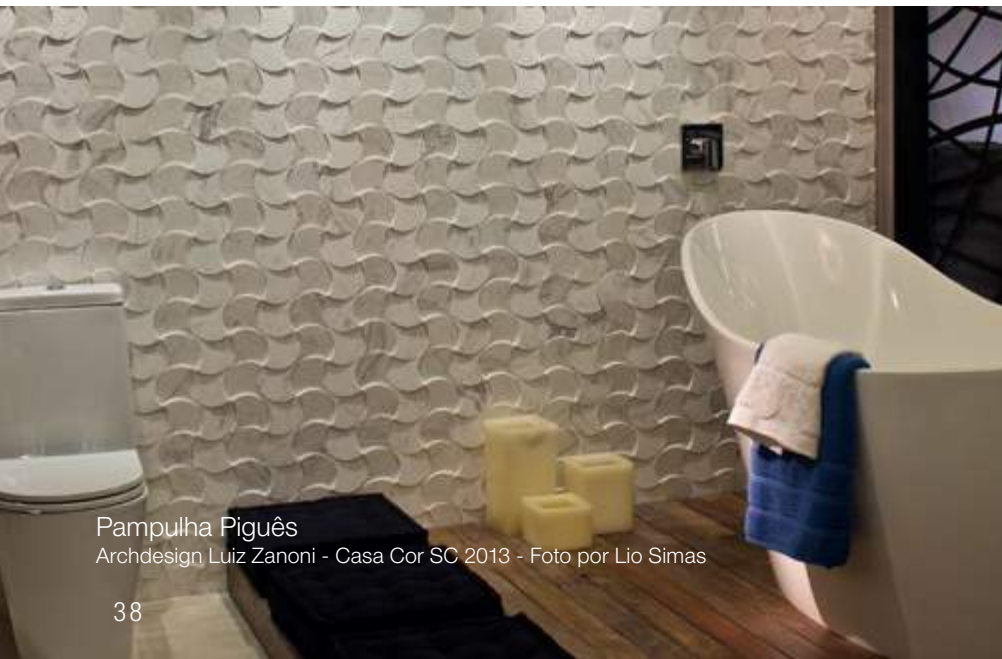

☞☞☞ ≠ V3

Erba Neve
52 x 31,4 x 0,6 cm
701923
Porcelanato laminado
Natural

☞☞☞☞ ≠ V1

Erba Neve
Arq. Adriana Piva - Casa Cor SC 2013 - Foto por Lio Simas

Pampulha Piguês
Archdesign Luiz Zanoni - Casa Cor SC 2013 - Foto por Lio Simas