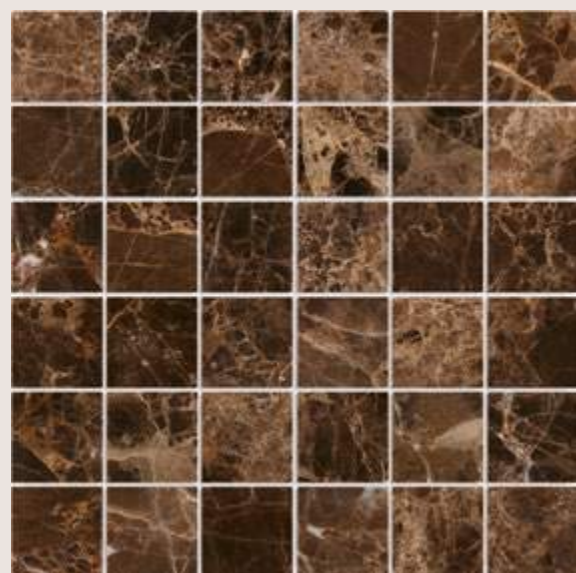

☞ ≠ V4

Everest Ferro
29 x 29 x 3 cm
701758
Pedra-ferro
Natural

☞ ≠ V4

Seixo Rubi
30,5 x 30,5 x 1 cm
406068
Seixos
Natural

V3

As peças com acabamento natural podem ser utilizadas em ambientes externos para garantir mais rusticidade. A pedra-ferro apresenta diferentes formas, texturas e cores, tornando-se única para completar o seu projeto paisagístico.

Sharp Marrom
28,2 x 28,2 x 1 cm
701531
Mármore
Polido

≠ V4

Vision Marrom
27,7 x 27,7 x 1 cm
701535
Mármore
Anticato

≠ V4

Spot Marrom
28,7 x 28,7 x 1 cm
701533
Mármore
Polido

≠ V4

Unique Marrom
27,7 x 27,7 x 1 cm
701532
Mármore
Polido