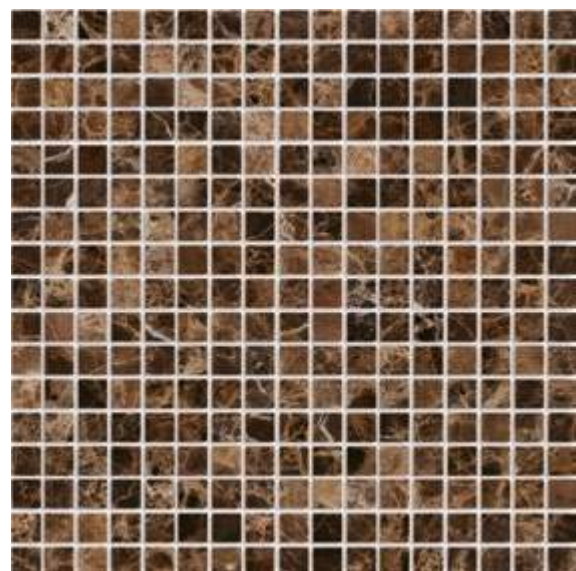

☞ ≠ V4

Everest Ferro
29 x 29 x 3 cm
701758
Pedra-ferro
Natural

☞ ≠ V4

Seixo Rubi
30,5 x 30,5 x 1 cm
406068
Seixos
Natural

V3

As peças com acabamento natural podem ser utilizadas em ambientes externos para garantir mais rusticidade. A pedra-ferro apresenta diferentes formas, texturas e cores, tornando-se única para completar o seu projeto paisagístico.