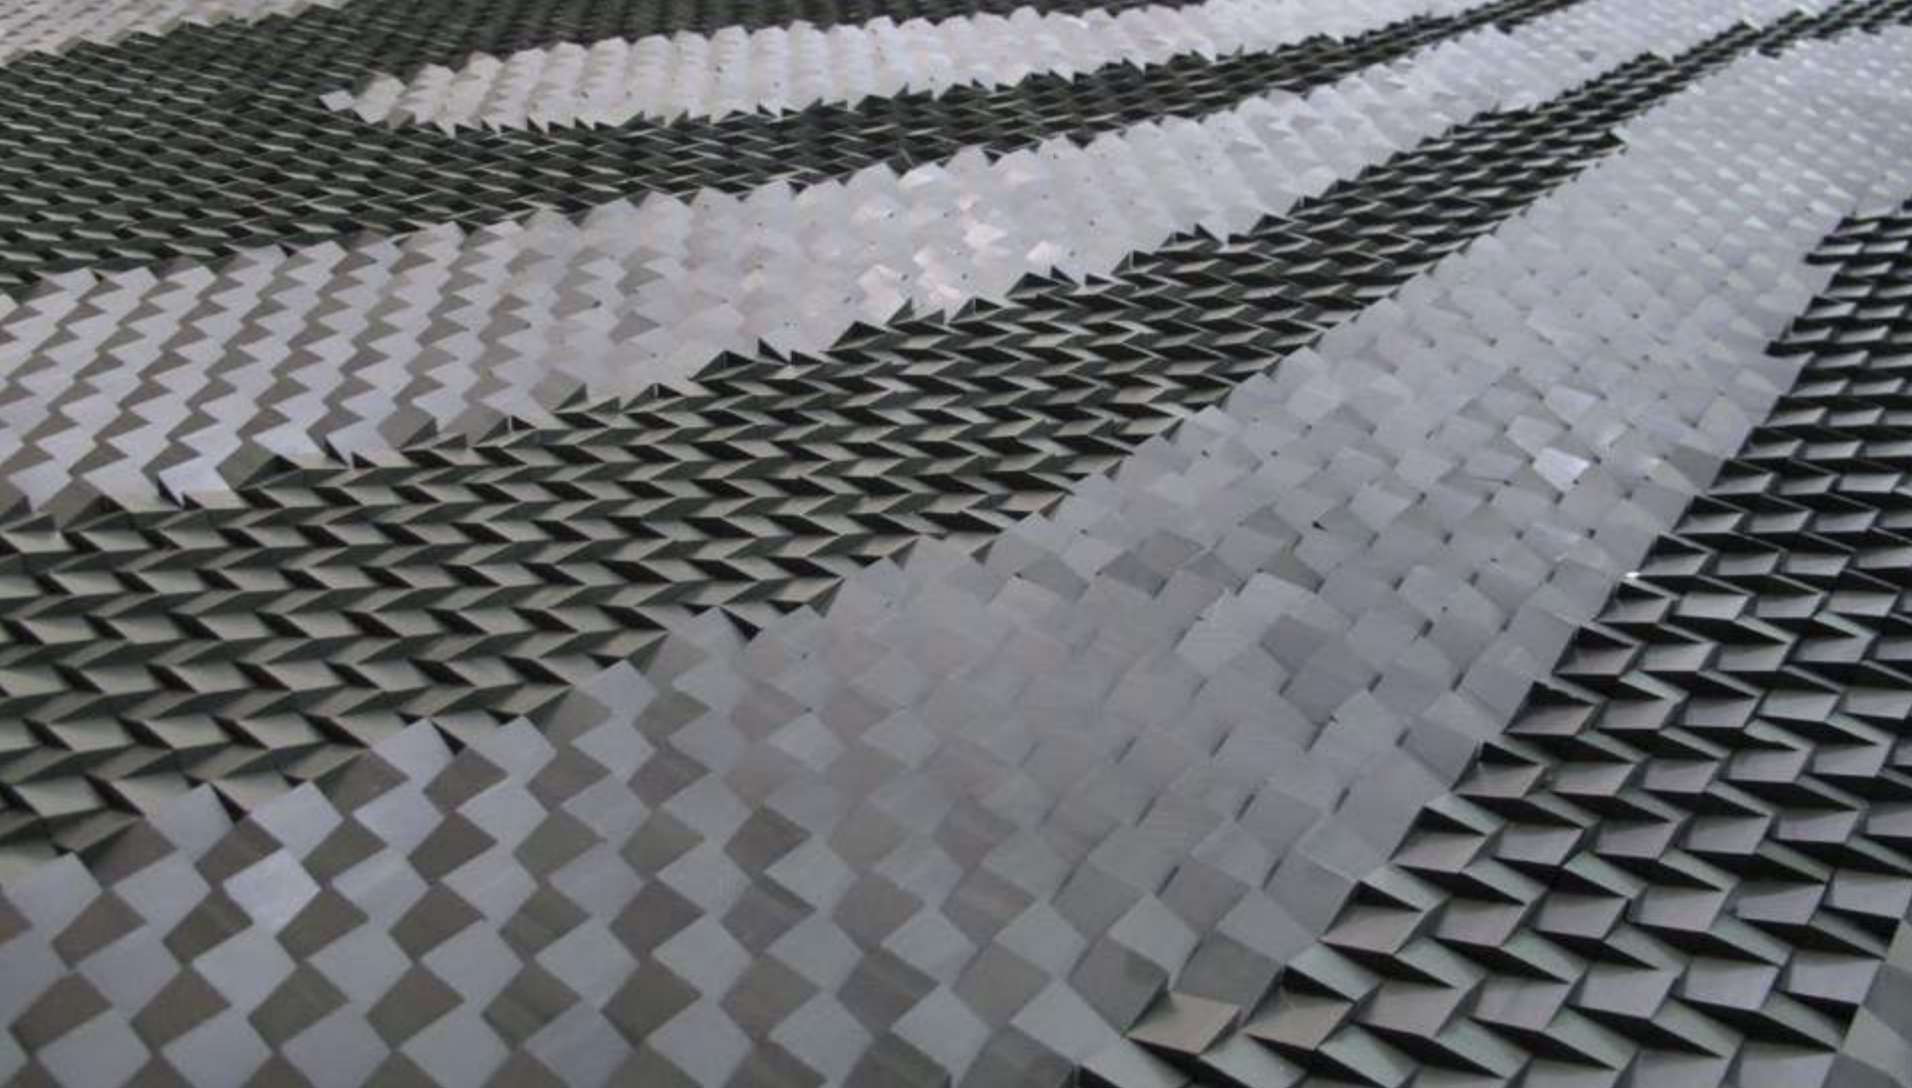

EXPLORE NOVAS
POSSIBILIDADES
COM DIFERENTES
FORMATOS

Alinhados

Chevron

Tijolinhos

SOLUÇÕES PERSONALIZADAS PARA SEUS
**PROJETOS
ESPECIAIS**

Para nós, todo espaço é especial e pode ser personalizado. Por isso, você também pode contar com o talento e a expertise de nossa equipe para concluir qualquer tipo de projeto que tenha imaginado. Somos referência em mosaicos e porcelanatos de alto padrão e estamos sempre abertos a novas ideias e pedidos de personalização. Juntos, podemos encontrar a solução perfeita para tornar seus ambientes únicos e agradáveis para viver.